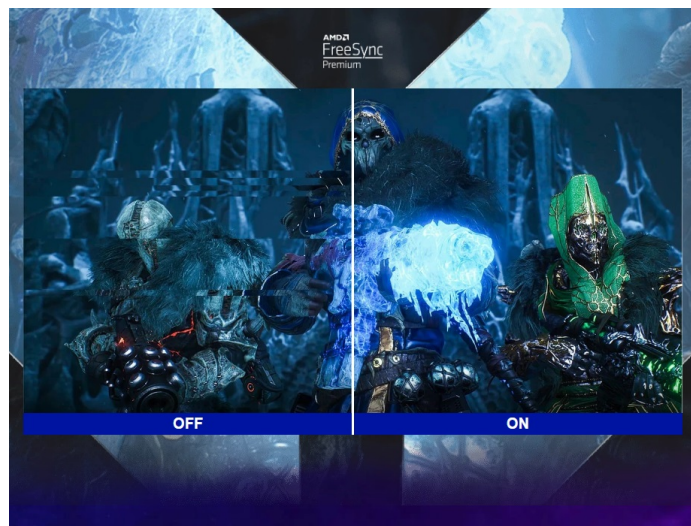

QHD monitor ViewSonic VX2758A-2K-PRO2 - každý pixel k vítězství se počítá

Výkonný herní monitor ViewSonic VX2758A-2K-PRO-3 je navržen pro nekompromisní, profesionální gaming. Na **velké ploše 27"** si vychutnáte mimořádně ostrý obraz a detaily ve **QHD** kvalitě s podporou technologie **panelu SuperClear IPS**. Díky tomu a **99% pokrytí sRGB barevné palety** je obraz živý a s věrnými barvami ze všech stran pohledu.

Monitor ViewSonic VX2758A-2K-PRO-3 je vybaven také **technologí EyePro Tech**, která efektivně odfiltruje blikání a modré světlo. Díky tomu **potlačuje digitální únavu očí** a umožní dlouhodobé filmové maratony nebo noční herní seance. Samozřejmostí je také dostatečná konektivita, která zahrnuje **dvojici HDMI portů** a **DisplayPort**. Monitor ViewSonic VX2479-HD-PRO-3 tak propojíte s počítačem i herní konzolí a využijete jejich výkon pro neutuchající zábavu.