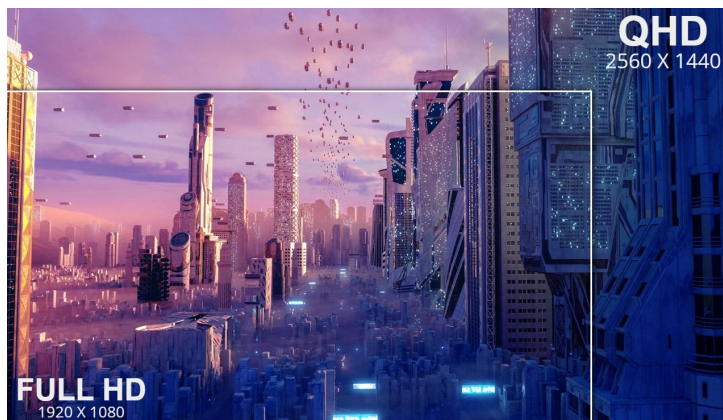

QHD monitor ViewSonic VX2758A-2K-PRO2 - každý pixel k vítězství se počítá

Výkonný herní monitor ViewSonic VX2758A-2K-PRO-3 je navržen pro nekompromisní, profesionální gaming. Na **velké ploše 27"** si vychutnáte mimořádně ostrý obraz a detaily ve **QHD** kvalitě s podporou technologie **panelu SuperClear IPS**. Díky tomu a **99% pokrytí sRGB barevné palety** je obraz živý a s věrnými barvami ze všech stran pohledu.