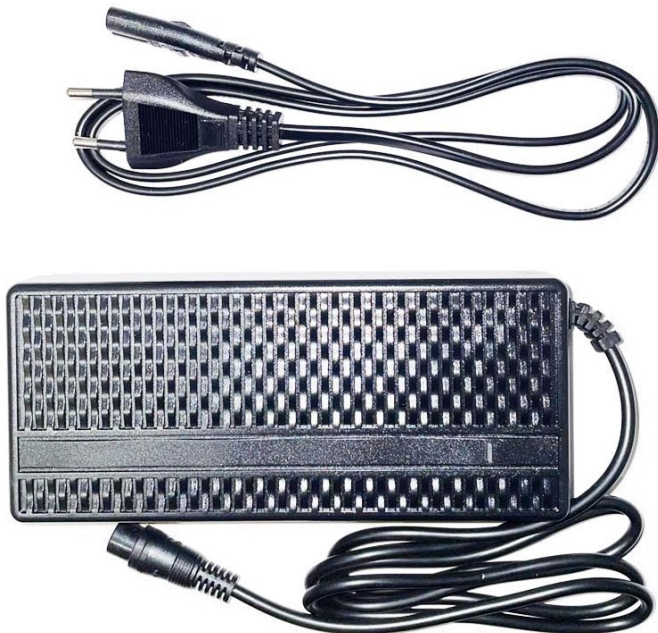

BLUETOUCH NABÍJEČKA PRO BT1000/2000

Cena celkem:

1 590 Kč

(bez DPH: 1 314 Kč)

Běžná cena:

1 749 Kč

Ušetříte:

159 Kč

Kód zboží:

OTRBTH1074

Part No.:

U893

Záruka:

24 měs.

Stav:

Nové zboží

Popis

BLUETOUCH nabíječka pro BT1000/2000

Napájecí adaptér s výkonem **117,6 W** pro elektrické koloběžky BLUETOUCH BT1000 a BT2000.

ZÁKLADNÍ SPECIFIKACE

Vstup: 100-240 V/ 2,8 A

Výstup: 58,8 V/2 A

Výkon: 117,6 W

Barva: černá