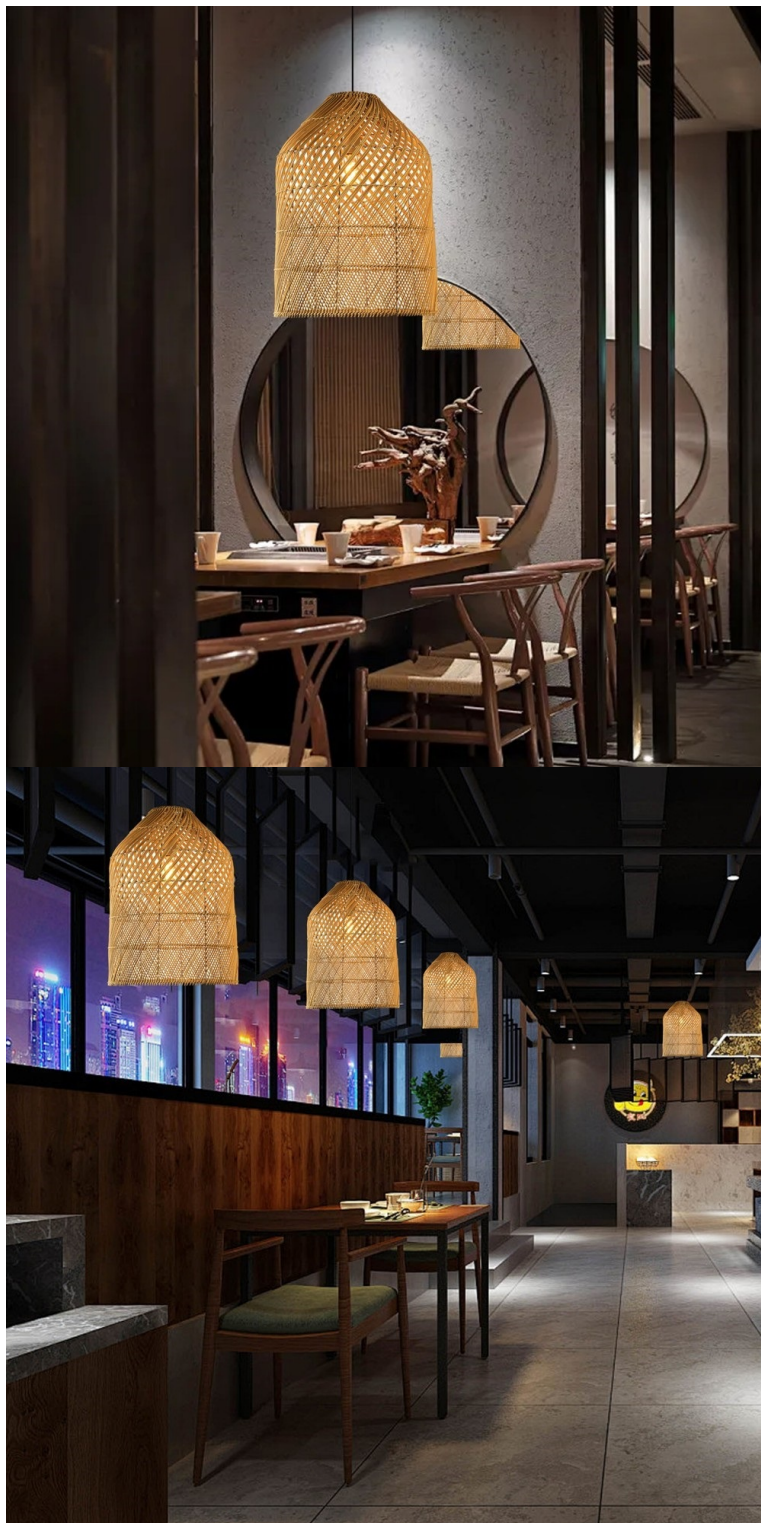

Ručně vyplétané závěsné svítidlo IMMAX BOHO PELO z ratanu, které se stane ozdobou každého moderního interiéru. Díky **svému stylovému vzhledu** je vhodné pro osvětlení v jídelně, ložnici i obývacím pokoji. Své uplatnění najde také v komerčních prostorách, jako jsou čajovny, kavárny a další tematické podniky. Vzhledem k **ruční výrobě** je kladen mimořádný důraz na detail a kvalitu zpracování.

Materiál: ratan, přírodní vlákno, kov

Rozměry: 48 × 35 × 35 cm

Délka závěsu: až 120 cm

Průměr základny: 10 cm

Vstupní napětí: AC 220-240 V, 50-60 Hz

Barva: hnědá-černá