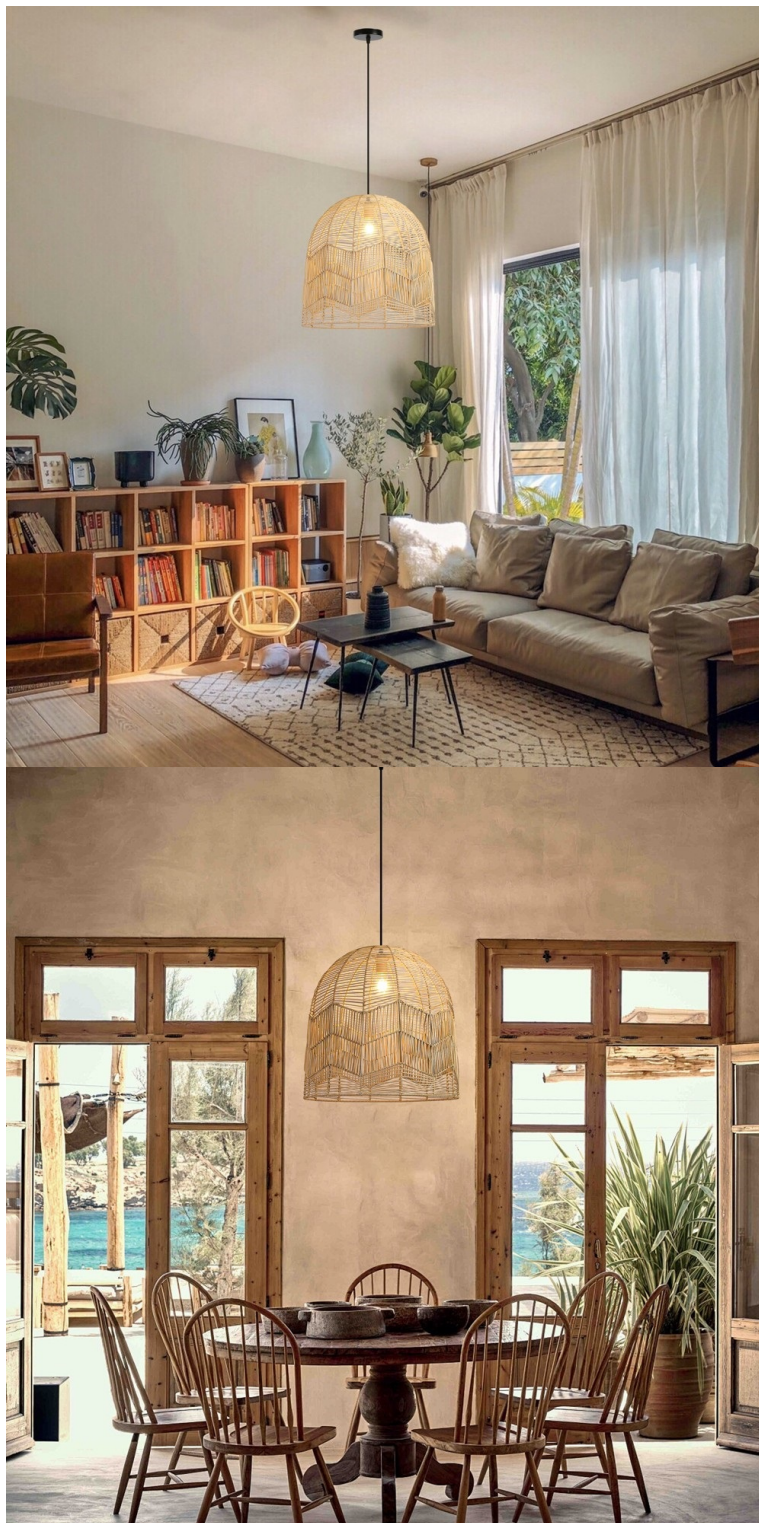

## Osvětlení IMMAX BOHO PELO - když má příroda styl

**Ručně vyplétané závěsné svítidlo IMMAX BOHO PELO z ratanu**, které se stane ozdobou každého moderního interiéru. Díky **svému stylovému vzhledu** je vhodné pro osvětlení v jídelně, ložnici i obývacím pokoji. Své uplatnění najde také v komerčních prostorách, jako jsou čajovny, kavárny a další tematické podniky. Vzhledem k **ruční výrobě** je kladen mimořádný důraz na detail a kvalitu zpracování.