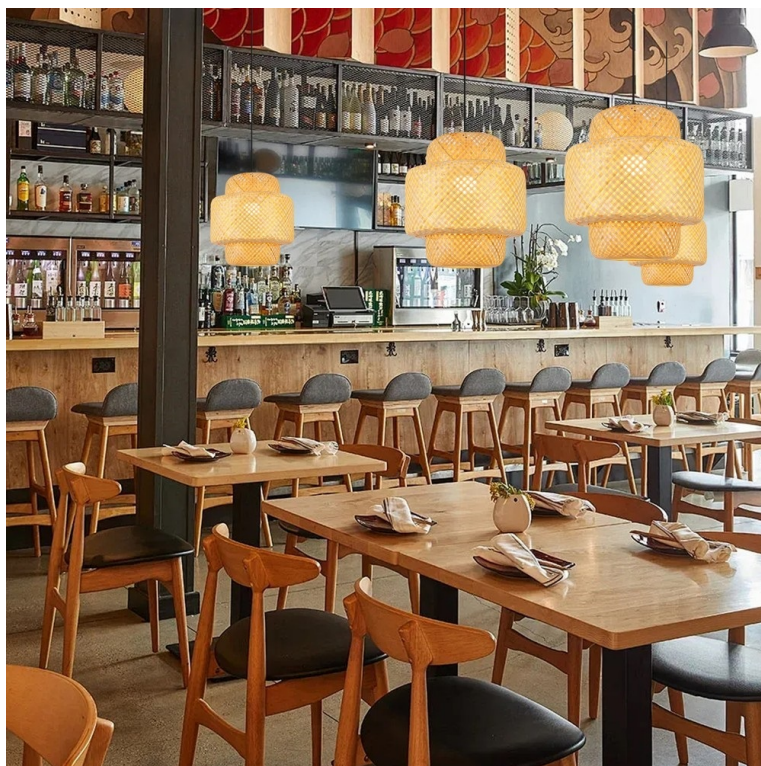

Popis

IMMAX BOHO HILO - když se design potká s přírodou

Stropní svítidlo IMMAX BOHO HILO představuje jedinečnou kombinaci přírodních materiálů a elegance. Do vaší domácnosti přinese nádech luxusu i neotřelého vzezření, současně vám poskytne osvětlení na odregování a relax. **Svítidlo IMMAX BOHO HILO** podporuje Smart Wi-Fi nebo Zigbee LED žárovku s patičí E27. Pro výrobu se využívá **přírodních bambusových vláken**.

Ta jsou ručně proplétána a každý zhotovený kus je tak originál svého druhu. Při ruční výrobě je rovněž kladen mnohem větší důraz na detail a celkovou kvalitu, takže máte jistotu, že se na váš strop zavěsí jen to nejlepší. Svým unikátním vzhledem je svítidlo **IMMAX BOHO HILO** vhodné do domácnosti i provozů, jako jsou kavárny čajovny, stylové restaurace apod.