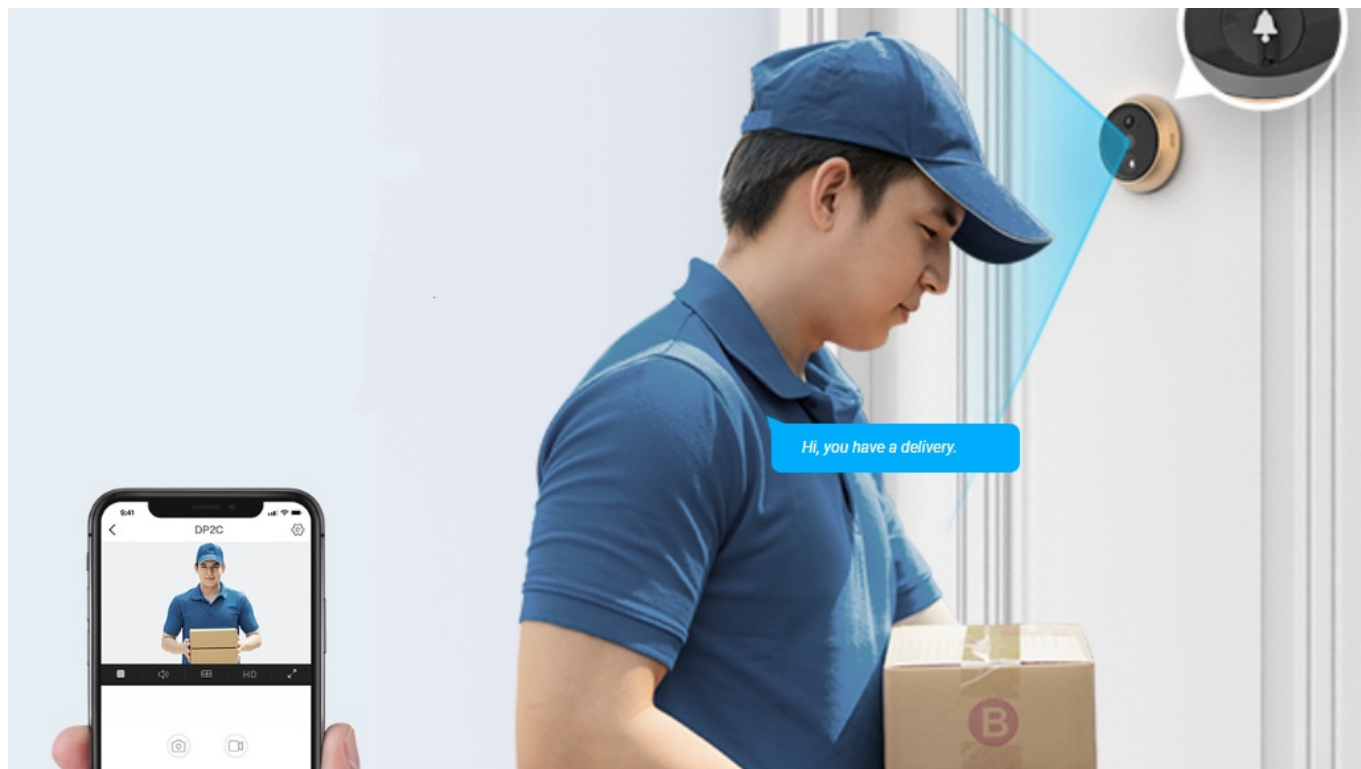

EZVIZ DP2C ZLATÉ

Cena celkem:	3 993 Kč (bez DPH: 3 300 Kč)
Běžná cena:	4 392 Kč
Ušetříte:	399 Kč
Kód zboží:	KIPEZV1091
Part No.:	CS-DP2C-R100-6E2WPFB-GD
Záruka:	24 měs.
Stav:	Nové zboží

Popis

Videotelefon EZVIZ DP2C - vždy víte, kdo stojí za dveřmi

Dveřní videotelefon EZVIZ DP2C pro zvýšení zabezpečení ve vaší chytré domácnosti. S jeho pomocí jednoduše a bezpečně zjistíte, kdo klepe na dveře. Obsahuje **kukátko s kamerou a funkcí zvonku**. Obraz snímá v jasném a detailním **rozlišení Full HD a široké úhly záběru** zachytí velký prostor okolo. **Barevný dotykový displej** kukátka je snadno použitelný a obsluhu zvládne celá rodina. S přehledem nahradí klasické malé kukátko, které nejenom nezachytí mnoho, ale často také vidění zkresluje.

Obrazovku lze také nastavit pro automatické zapnutí při detekci návštěvníka. Díky **bezdrátovému připojení** lze chytrý dveřní **videotelefon EZVIZ DP2C** propojit se smartphonem a skrze mobilní aplikaci monitorovat prostor před dveřmi. Samozřejmostí je **konstrukce z kvalitních a odolných materiálů**, které zajistí robustnost a pevnost pro instalaci ve venkovním prostoru.

EZVIZ DP2C

Dveřní kukátko s kamerou a funkcí zvonku nabízí rozlišení **1920 x 1080** obrazových bodů a úhel záběru **155°**. Video ve vysoké kvalitě zaručí také při nočních záběrech díky **IR přísvitu** s dosahem až 5 m. **PIR čidlo** pro detekci pohybu zajistí dokonalé zabezpečení prostoru. Kukátko disponuje 4,3" barevným displejem, bezdrátovým připojením **Wi-Fi** a slotem pro paměťovou kartu o velikosti až 512 GB pro nahrávání záznamu. Díky mobilní aplikaci budete mít přehled o situaci před dveřmi **24 hodin denně, 7 dní v týdnu** odkudkoli skrze váš smartphone. Zajistě potěší také **podpora hlasových asistentů** Amazon Alexa a Google Assistant. O napájení se stará vestavěná baterie s kapacitou **4600 mAh**, nebo napájecí adaptér (není součástí balení).