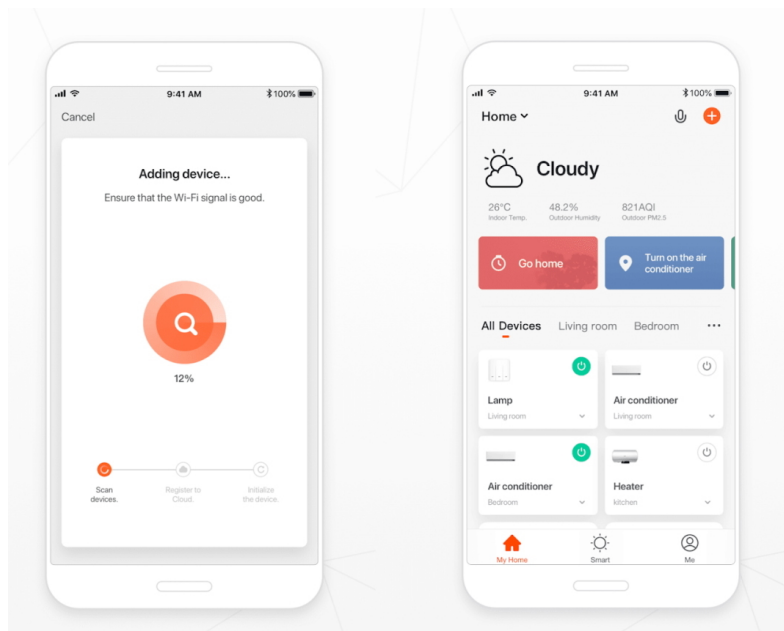

## Popis

### IMMAX NEO LITE PUNTO-2 SMART

**Sada stropního/nástěnného svítidla PUNTO a dvou chytrých LED žárovek IMMAX NEO LITE** nabízí perfektní kombinaci stylu a technologie, která oživí každý interiér.

Série bodových svítidel PUNTO představuje **kvalitní kovová svítidla** v elegantním, matně černém provedení, která jsou ideální volbou pro funkční osvětlení současných interiérů. Svítidla mohou být instalována jako **nástěnná i stropní**, což zvyšuje jejich flexibilitu a univerzálnost. Dvě směrové hlavy jsou umístěny na 26 cm dlouhé základně a díky pohyblivým kloubům lze světelné pruhy zacílit přesně tam, kde je potřeba. Osazeno je **dvěma patricemi GU10** pro instalaci žárovek o max. příkonu **2x 9 W**. Součástí balení je sada zlatých kroužků, kterými lze upravit vzhled svítidla na černo zlatý.

Chytrá, **stmívatelná**, barevná LED žárovka umožňuje **nastavení barvy a jasu** světla dle aktuální potřeby. Kromě **RGB** barevné škály je možné měnit také teplotu světla od teplé až po studenou bílou. Žárovka je založena na bezpečné a spolehlivé bezdrátové komunikaci **Wi-Fi**. Samozřejmostí je kompatibilita se systémy iOS či Android a hlasovým ovládním přes Amazon Alexu, Google Assistant nebo Apple Siri.