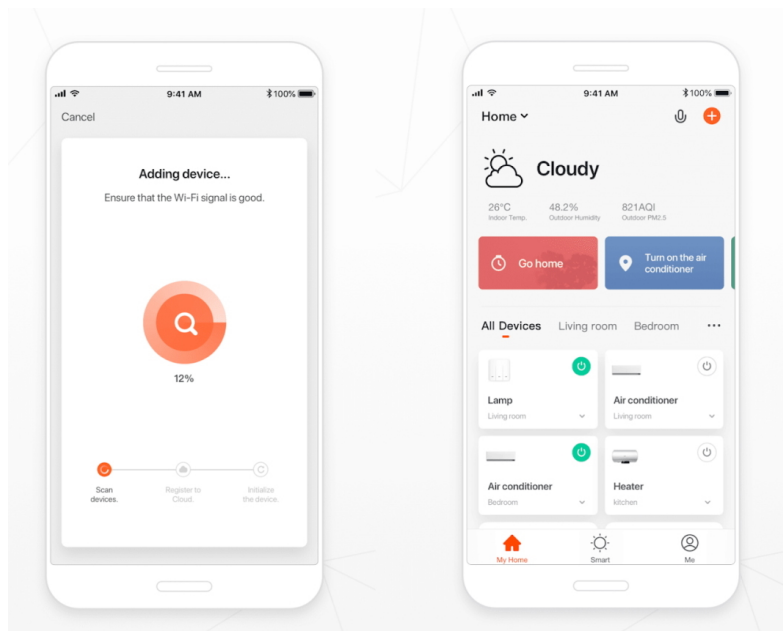

tuya

ZÁKLADNÍ SPECIFIKACE

Svítilno

Patice: 2 × GU10

Max. příkon: 9 W (na patici)

Materiál: kov

Rozměry hlavy: 93 × 55 × 55 mm

Rozměry základny: 260 × 55 × 25 mm

Vstupní napětí: AC 220–240 V, 50–60 Hz

Barva: černá

2 × žárovka

Patice: GU10

Příkon: 4,8 W

Svítivost: 400 lm

Barva světla: RGB + teplá–studená bílá

Barevná teplota: 2700–6500 K

Stmívání: ano

Životnost: 25 000 hodin

Vstupní napětí: 230 V AC

Úhel světelného paprsku: 120°

Barva: bílá

Energetická třída (EEI): G

TuyaSmart:

[Aplikace pro Android](#)

[Aplikace pro iOS](#)