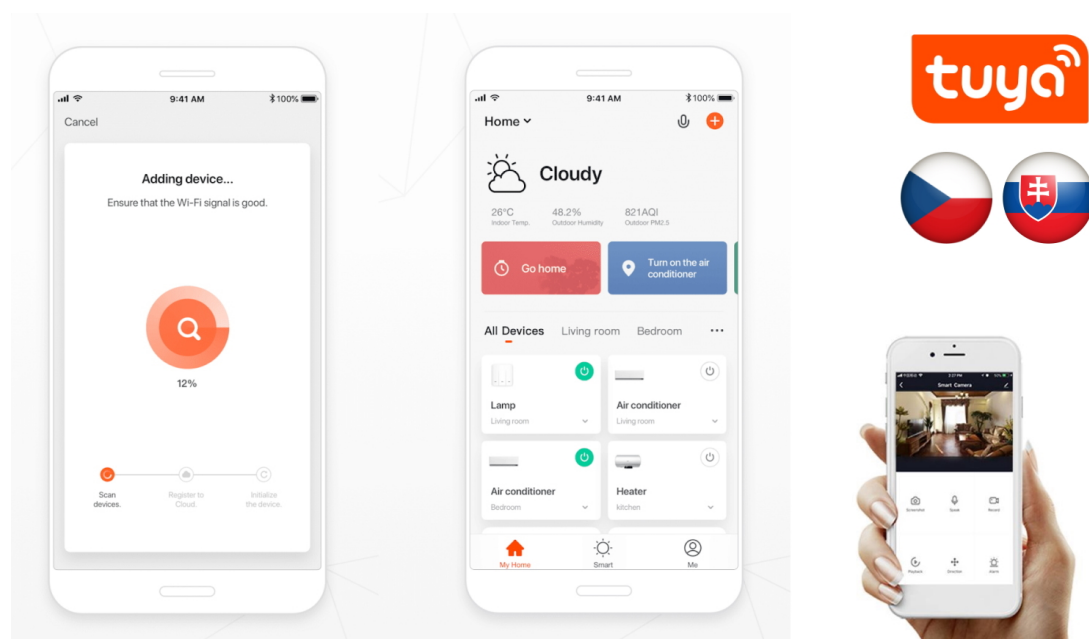

## IMMAX NEO LITE PUNTO-6 SMART - Smart světlo, které šetří energii

**Chytré osvětlení IMMAX NEO LITE PUNTO-6 SMART** do každé moderní domácnosti. Vyznačuje se **elegantním designem**, který se skvěle hodí do jakékoli místnosti - kuchyně, obývacího pokoje, ložnice nebo třeba na chodbu. Díky podpoře chytrých technologií světlo IMMAX NEO LITE PUNTO-6 SMART **snadno integrujete do systému Smart domu**. Chytrou LED žárovku můžete **jednoduše ovládat pomocí mobilní aplikace** (Android i iOS), případně lze využít také **hlasové asistenty** Amazon Alexa, Apple Siri nebo Google Assistant.

Ovládejte **nastavení jasu nebo barevné teploty** a přizpůsobte osvětlení podle své nálady nebo situace. **Barva světla RGB a přechod mezi teplou až studenou bílou** vám umožní snadno vytvořit relaxační nebo romantickou atmosféru, nebo jasně osvětlené prostředí, ve kterém se potřebujete soustředit na práci. **Stropní chytré svítidlo IMMAX NEO LITE PUNTO-6** disponuje **šesticí LED žárovek IMMAX NEO LITE**, které **spotřebovávají méně energie** a jsou ideální pro úsporu nákladů. Potěší také jednoduchá a rychlá instalace.

Chytrá, **stmívatelná**, barevná LED žárovka umožňuje **nastavení barvy a jasu** světla dle aktuální potřeby. Kromě **RGB**

barevné škály je možné měnit také teplotu světla od teplé až po studenou bílou. Žárovka je založena na bezpečné a spolehlivé bezdrátové komunikaci **Wi-Fi**. Samozřejmostí je kompatibilita se systémy iOS či Android a hlasovým ovládáním přes Amazon Alexu, Google Assistant nebo Apple Siri.