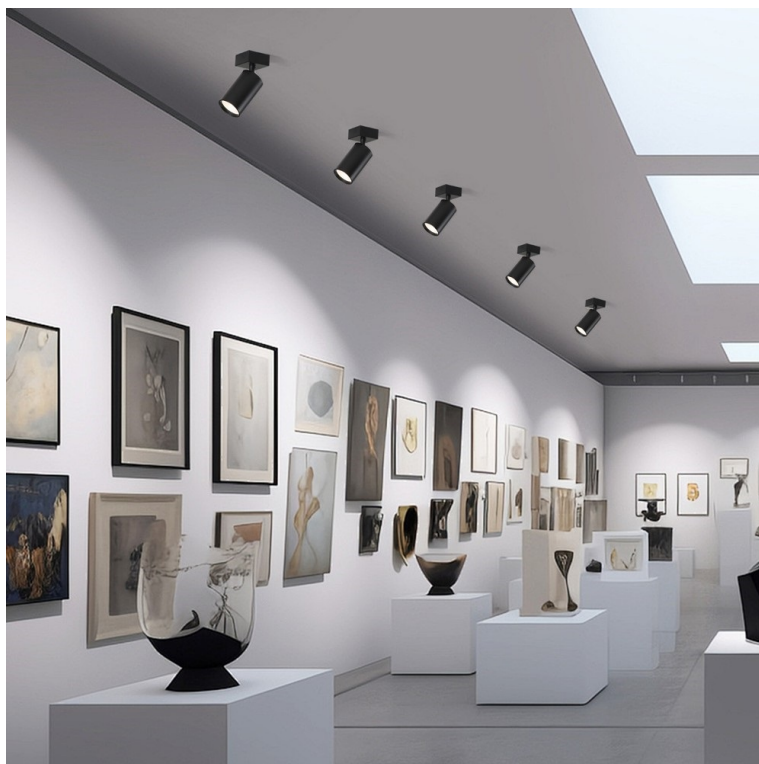

Svítilno IMMAX PUNTO-1 v moderním designu, které se hodí do nejrůznějších interiérů, ať už se jedná o domácnosti, nebo komerční prostory, jako jsou studia, galerie apod. Disponuje **jednou světelnou otočnou hlavou**, která vám umožní směřovat proud světla požadovaným směrem. Díky tomu je ideální pro osvětlení konkrétních oblastí, ploch částí místnosti nebo objektů.

Mezi další přednosti patří podpora **flexibilní instalace jak na strop, tak stěnu**. **Kovová konstrukce** se podílí na elegantním vzhledu i celkové odolnosti. **IMMAX PUNTO** umožňuje **montáž žárovky s patičí GU10**, takže podporuje zpravidla LED žárovky, ekologické, úsporné a další s touto specifikací.

IMMAX PUNTO-1

Série bodových svítidel PUNTO představuje **kvalitní kovová svítidla** v elegantním, matně černém provedení, která jsou ideální volbou pro funkční osvětlení současných interiérů. Svítidla mohou být instalována jako **nástěnná i stropní**, což zvyšuje jejich flexibilitu a univerzálnost. Směrová hlava je umístěna na základně o velikosti 5 × 5 cm a díky pohyblivému kloubu lze světelný pruh zacílit přesně tam, kde je potřeba. Osazeno je **patičí GU10** pro instalaci žárovky o max. příkonu **9 W**. Hlavu svítidla lze pro snadnější instalaci žárovky odšroubovat.