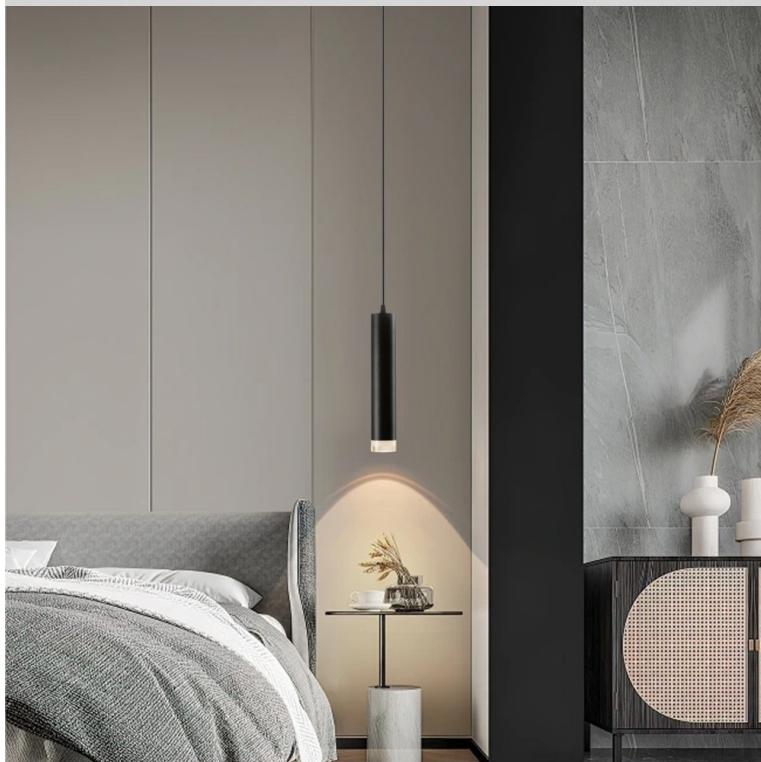

IMMAX PUNTO-ZA

Cena celkem:	649 Kč (bez DPH: 537 Kč)
Běžná cena:	714 Kč
Ušetříte:	65 Kč
Kód zboží:	OSVIMM1378
Part No.:	08253L
Záruka:	24 měs.
Stav:	Nové zboží

Popis

IMMAX PUNTO-ZA - elegantní závěsné osvětlení pro váš interiér

Závěsné svítidlo IMMAX PUNTO-ZA pro osvětlení interiéru. Díky **kovové konstrukci** se vyznačuje dlouhou životností, je elegantní na pohled a stylově doplní vaši moderní domácnost, ať už se jedná o kuchyni, jídelnu, obývací pokoj, pracovnu nebo ložnici. Konstrukce je navržena s ohledem na **snadné zašroubování žárovky**, přičemž tento model **podporuje žárovky s patičí GU10**. **Délka zavěšení je nastavitelná**, takže se optimálně přizpůsobí vysokým i nižším stropům a jednoduše osvětlí požadovaný prostor.

IMMAX PUNTO-ZA

Závěsné bodové svítidlo PUNTO představuje **kvalitní kovové svítidlo** v elegantním, matně černém provedení s akrylátovými prvky, které je ideální volbou pro funkční osvětlení současných interiérů. Kovová hlava je zavěšena na nastavitelném závěsu o délce až 100 cm, umístěném na kulaté základně o průměru 6 cm. Osazeno je **patičí GU10** pro instalaci žárovky o max. příkonu **9 W**. Hlavu svítidla lze pro snadnější instalaci žárovky odšroubovat.