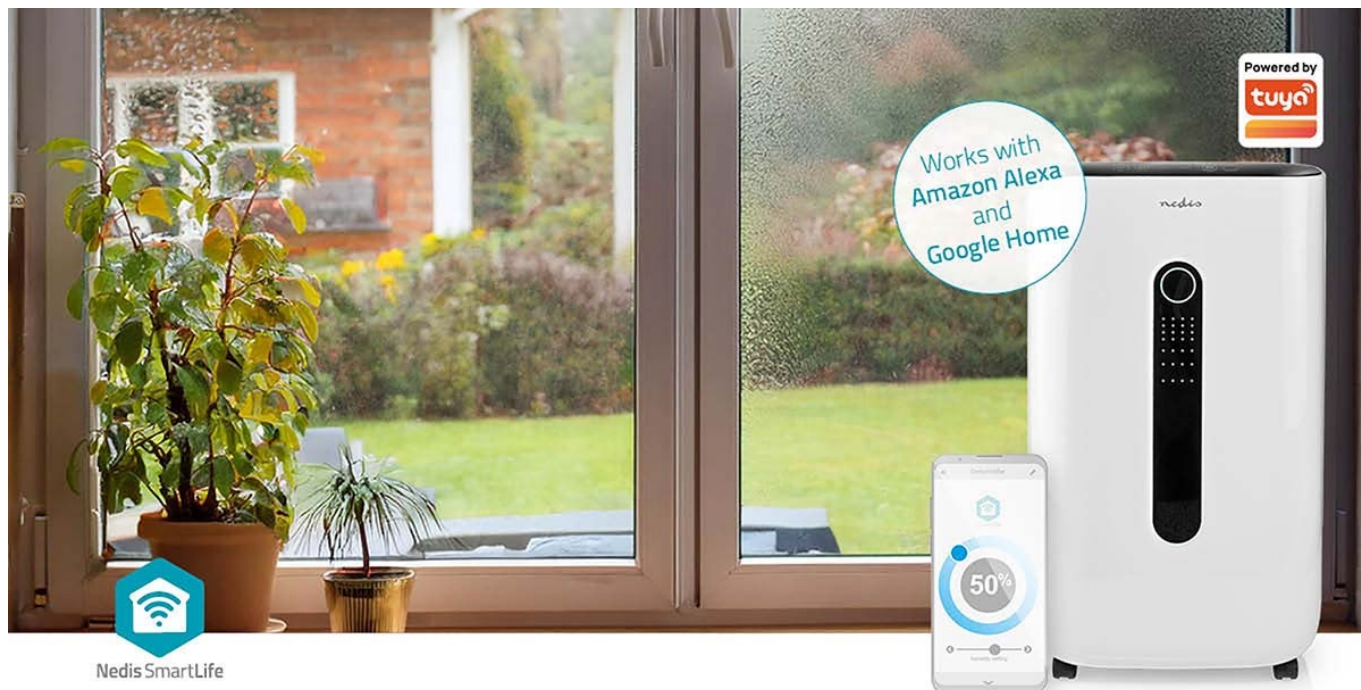

Odvlhčovač Nedis DEHU20WTW pro zlepšení klimatu ve vašem interiéru. Dokáže snížit vlhkost v místnosti, a tak efektivně zabránit tvorbě plísní a množení mikrobů. Disponuje **5 provozními režimy**, které se přizpůsobí rozmanitým místnostem a potřebám - například při sušení prádla nebo třeba jen pobytu v pokoji. Nepřetržitý režim kontinuálně zajistí optimální vlhkost v interiéru při nízkých otáčkách. Při vysoké vlhkosti oceníte **režim Max+**, díky kterému vyvine odvlhčovač **Nedis DEHU20WTW** maximální výkon a rychle odvede přebytečnou vlhkost.

Uplatní se také jako ventilátor a v režimu větrání vytváří příjemný vánek. **Zařízení Nedis Nedis DEHU20WTW** pojme až 20 litrů vody ze vzduchu za jeden den, přičemž po naplnění nádrže se proces odvlhčování pozastaví, dokud nebude prázdná. Odvlhčovač lze také vypustit trvale s pomocí vypouštění hadice. Mezi další přednosti patří podpora **bezdrátového připojení pomocí Wi-Fi** a možnost ovládání pomocí **mobilní aplikace Nedis SmartLife**.

by odvlhčoval vzduch. Je vybaven **dvěma nastaveními rychlosti** pro vytvoření dokonalého proudění vzduchu pro každé nastavení. Když je nádržka na vodu plná, odvlhčovač vydá upozornění a pozastaví proces odvlhčování, dokud se nádržka na vodu nevyprázdní. Vodu z odvlhčovače lze také odvádět průběžně pomocí vypouštěcí hadice, která je součástí dodávky. Nechybí **vzduchový filtr** pro odsávání polévatého prachu ze vzduchu. Zařízení lze snadno připojit k domácí **Wi-Fi** síti a následně **ovládat pomocí aplikace Nedis SmartLife**. Podporuje také hlasové asistenty **Amazon Alexa a Google Assistant**. Snadnou manipulaci zaručí rukojeť a kolečka.