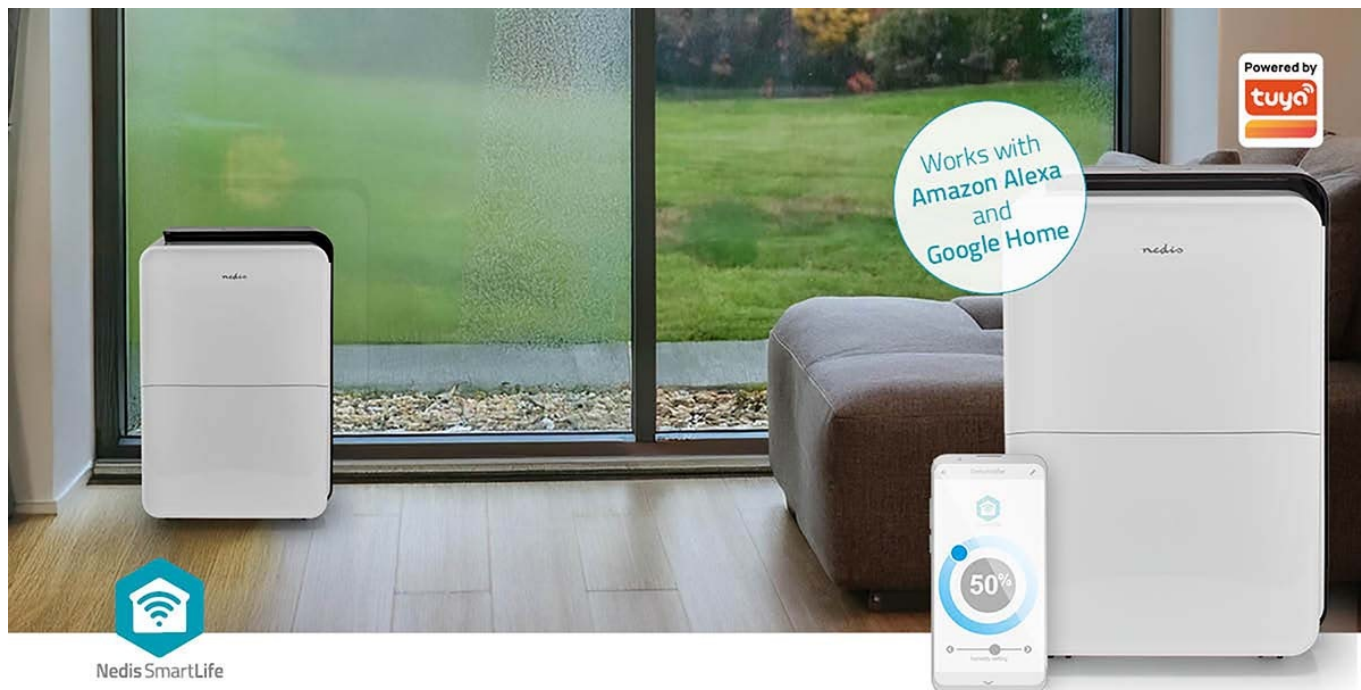

Odvlhčovač Nedis DEHU30WTW pro zlepšení klimatu ve vašem interiéru. Dokáže snížit vlhkost v místnosti, a tak efektivně zabránit tvorbě plísní a množení mikrobů. Disponuje **5 provozními režimy**, které se přizpůsobí rozmanitým místnostem a potřebám - například při sušení prádla nebo třeba jen pobytu v pokoji. **Nepřetržitý režim** kontinuálně zajistí optimální vlhkost v interiéru při nízkých otáčkách.

Uplatní se také jako **ventilátor** a v režimu větrání vytváří příjemný vánek. Zařízení **Nedis DEHU30WTW** pojme až 30 litrů vody ze vzduchu za jeden den, přičemž po naplnění nádrže se proces odvlhčování pozastaví, dokud nebude prázdná. Odvlhčovač lze také vypustit trvale s pomocí vypouštění hadice. Mezi další přednosti patří podpora **bezdrátového připojení pomocí Wi-Fi** a možnost ovládání pomocí **mobilní aplikace Nedis SmartLife**.

Nedis DEHU30WTW

Chytrý odvlhčovač, který dokáže pojmout až **30 litrů vody** ze vzduchu za jeden den. Díky tomu je odvlhčovač vhodný způsob, jak zabránit vzniku plísní, vlhkosti a hniloby v domácnosti. **Nastavitelný hygroskop** udržuje v místnosti nastavenou úroveň vlhkosti. Vybaven je také funkcí **ventilace**, při které odvlhčovač funguje jako ventilátor, vytváří příjemný vánek, aniž

by odvlhčoval vzduch. Je vybaven **dvěma nastaveními rychlosti** pro vytvoření dokonalého proudění vzduchu pro každé nastavení. Když je nádržka na vodu plná, odvlhčovač vydá upozornění a pozastaví proces odvlhčování, dokud se nádržka na vodu nevyprázdí. Vodu z odvlhčovače lze také odvádět průběžně pomocí vypouštěcí hadice, která je součástí dodávky. Nechybí **vzduchový filtr** pro odsávání polévatého prachu ze vzduchu. Zařízení lze snadno připojit k domácí **Wi-Fi** síti a následně **ovládat pomocí aplikace Nedis SmartLife**. Podporuje také hlasové asistenty **Amazon Alexa a Google Assistant**. Snadnou manipulaci zaručí rukojeť a kolečka.