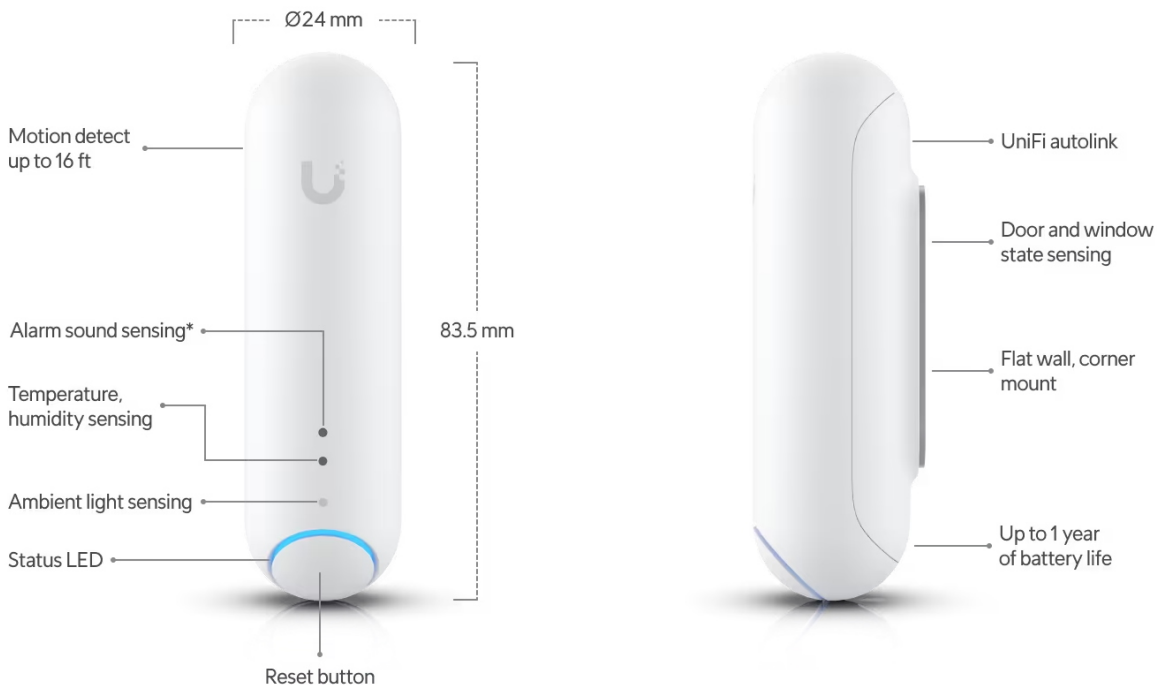

- UniFi 6 Long-Range
- UniFi 6 Pro
- UniFi 6 Mesh
- UniFi 6 In-Wall
- UniFi 6 Enterprise
- UniFi 6 Enterprise In-Wall
- UniFi 6 Extender

Modely UniFi 6+ a UniFi 6+ Long Range nemají Bluetooth, neumožňují připojení tohoto senzoru.

ZÁKLADNÍ SPECIFIKACE

Rozhraní: Bluetooth 5.0, BLE

Napájení: Li-ion baterie CR123A

Rozměry: 83,5 × 24 × 24 mm

Barva: bílá

Manuál (montážní návod):

dl.ui.com/qig/up-sense-3

Datasheet:

<https://dl.ui.com/ds/up-sense_ds>

*Based on UL217 and UL2034 alarm patterns.