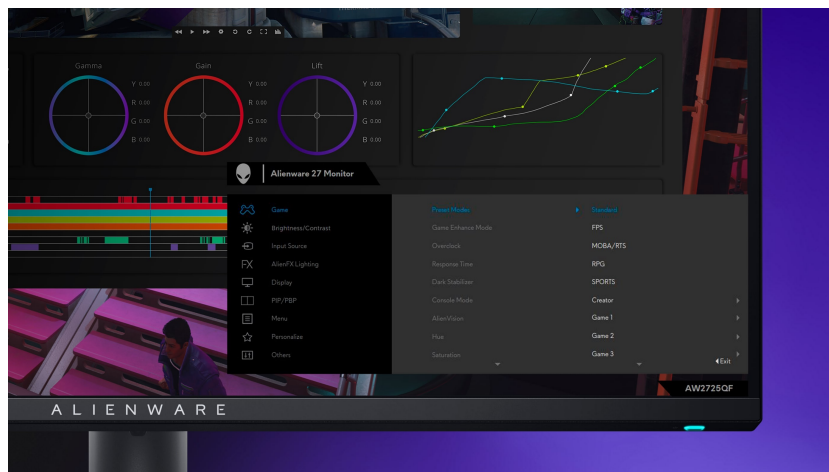

Dopřejte si herní světy naplno a ve 4K

Fanoušci herní estetiky jistě ocení **95% pokrytí barevného prostoru DCI-P3**, díky čemuž displej reprodukuje živé a dynamické barvy. Ve spojení s režimem 4K je obraz vykreslen do nejmenších detailů. Ideální pro singleplayerové příběhové hry, prozkoumávání okolí, interaktivní hry, adventury apod. I v tomto režimu totiž displej dosahuje **vysoké obnovovací frekvence 180 Hz**.

Myslí i na tvůrce obsahu

Monitor Dell Alienware AW2725QF není jen špičkový displej k herní mašině, ale uplatní se rovněž jako součást multimediálního nebo tvůrčího centra. Perfektně vykreslený vizuál a barvy jsou ideální pro editaci obsahu a vlastní tvorbu. Pro kreativní činnost je zde speciálně navržena **funkce Creator Mode**. Velký displej můžete díky **funkcím PiP** (Picture-in-Picture) a **PbP** (Picture-by-Picture) rozdělit na menší obrazovky a efektivně pracovat v režimu **multitaskingu**.

Dell Alienware AW2725QF

Herní **LED** monitor s úhlopříčkou **27"** nabízí jas **400 cd/m²**, dobu odezvy 1 ms a 95% pokrytí DCI-P3. Díky **dvěma různým režimům** si můžete vychutnat to nejlepší z každé hry, kterou hrajete. **Režim 4K (3840 × 2160)** zvýrazní každý detail vašich vizuálně náročných her při frekvenci **180 Hz**, zatímco **režim FHD (1920 × 1080)** umožňuje vynikající čistotu pohybu a odezvu díky obnovovací frekvenci 360 Hz. Pozorovací úhly **178° horizontálně i vertikálně** zaručí skvělou viditelnost z jakéhokoli úhlu. K dispozici jsou **tři USB 3.0 porty** pro připojení periférií a jeden port **USB-C**, který kromě vysokorychlostního přenosu videa a dat umožňuje napájení připojených zařízení až do 15 W. Potěší také výškově nastavitelný stojan a funkce **Pivot**, která umožňuje otočení obrazovky o 90°.