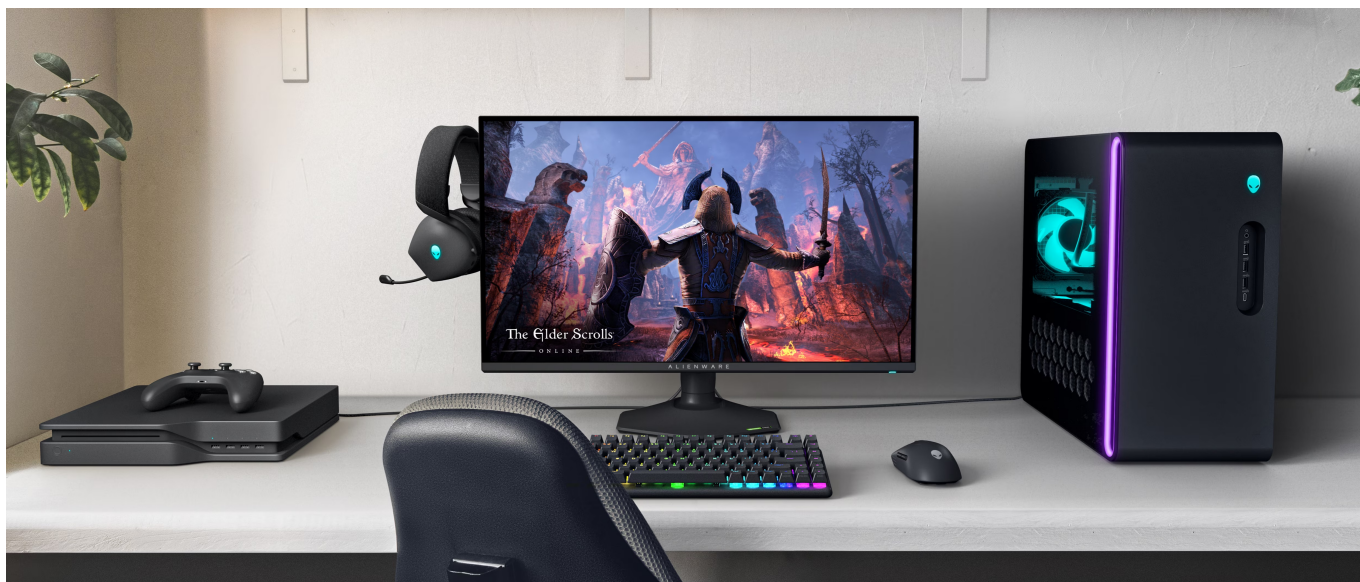

Špičkový herní monitor Dell Alienware AW2725QF se dvěma režimy rozlišení pro bezkonkurenční **gaming na PC nebo herní konzoli**. Tento model představuje **unikátní kombinaci 2 režimů rozlišení a rychlosti**. Z každé hry vydolujete maximum výkonu, nebo vizuální kvality. Je jen na vás, zda dáte přednost **režimu 4K při 180 Hz** a vychutnáte si každý detail, nebo **Full HD při 360 Hz** a užijete si také zbesílé přestřelky, e-sportovní soutěžní klání, on-line turnaje a výzvy bez kompromisů a zpoždění. **Mezi oběma režimy můžete snadno přepínat** a jeden displej se tak přizpůsobí všem vašim požadavkům.

Dopřejte si herní světy naplno a ve 4K

Fanoušci herní estetiky jistě ocení **95% pokrytí barevného prostoru DCI-P3**, díky čemuž displej reprodukuje živé a dynamické barvy. Ve spojení s režimem 4K je obraz vykreslen do nejmenších detailů. Ideální pro singleplayerové příběhové hry, prozkoumávání okolí, interaktivní hry, adventury apod. I v tomto režimu totiž displej dosahuje **vysoké obnovovací frekvence 180 Hz**.

Myslí i na tvůrce obsahu

Monitor Dell Alienware AW2725QF není jen špičkový displej k herní mašině, ale uplatní se rovněž jako součást multimediálního nebo tvůrčího centra. Perfektně vykreslený vizuál a barvy jsou ideální pro editaci obsahu a vlastní tvorbu. Pro kreativní činnost je zde speciálně navržena **funkce Creator Mode**. Velký displej můžete díky **funkcím PiP** (Picture-in-Picture) a **PbP** (Picture-by-Picture) rozdělit na menší obrazovky a efektivně pracovat v režimu **multitaskingu**.