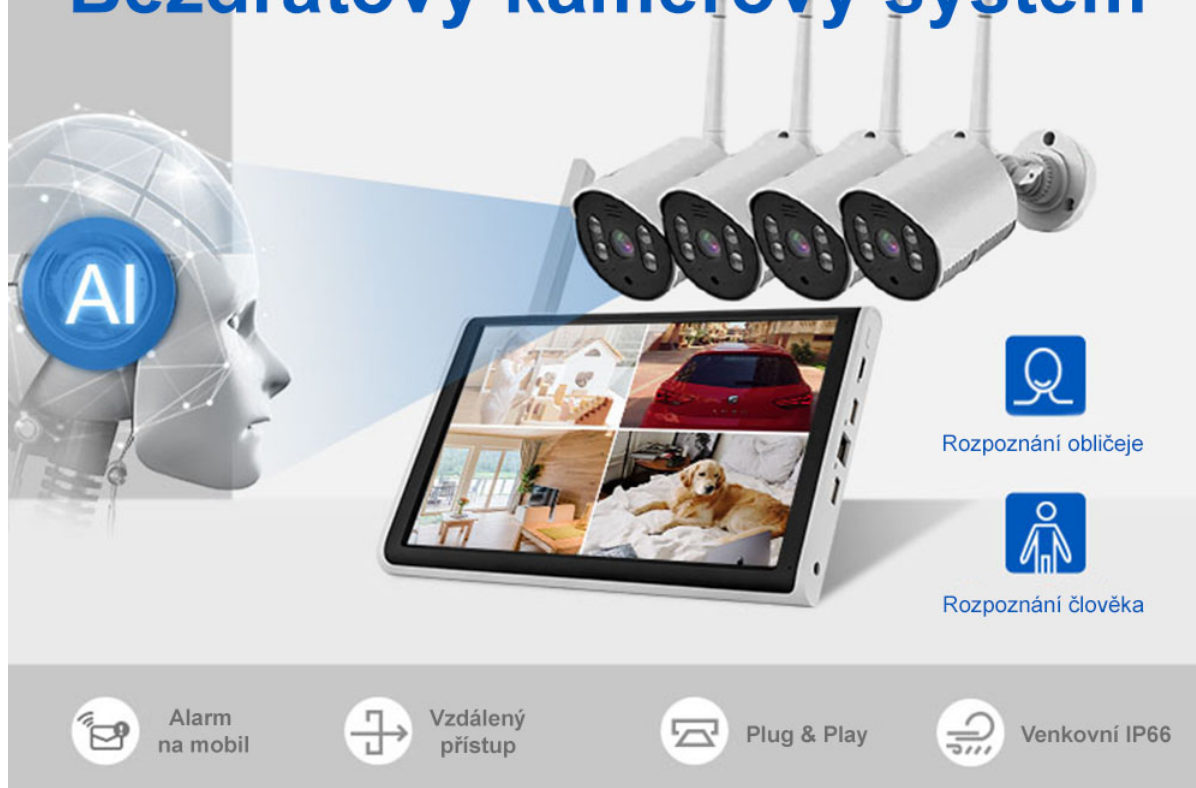

Sestava záznamového zařízení a čtyř 3Mpx kamer. Tato kamerová sada Innotronik má velmi **jednoduchou Plug & Play instalaci**, takže stačí pouze kamery připojit k napájení a zapnout NVR monitor. Systém si připojené kamery **automaticky vyhledá a spáruje**. Vše potřebné je v balení a nepotřebujete již žádné další zařízení. LCD panel (NVR) můžete pomocí LAN kabelu připojit do místní sítě a k internetu. Po instalaci aplikace **Xmeye Pro** do mobilu tak získáte možnost připojení k systému odkudkoliv na světě a máte ihned okamžitý přehled nad sledovaným prostorem. Pokud potřebujete kamery umístit do větší vzdálenosti od NVR monitoru a mimo dosah jeho Wi-Fi, je možné kamery do sítě připojit také drátově pomocí LAN kabelu s konektorem RJ-45. Systém **podporuje připojení až 8 kamer**.

Bezdrátový kamerový systém

Rekordér

8kanálové Wi-Fi záznamové zařízení (NVR) s integrovaným 10,1" LCD displejem. Podporuje rozlišení **do 3 Mpx** a datový tok do **24 Mb/s**. Podpora živého náhledu, ukládání a přehrávání připojených kamer. Zařízení podporuje také dekódování **H.265+**. K dispozici je **jedna pozice pro SATA pevný disk** a slot pro **microSD kartu**.

4x kamera

3megapixelová IP kamera typu **bullet** nabízí snímač **1/3" CMOS**, rozlišení **2304 x 1296 při 15 fps** a citlivost 0,1 lux (barevně). Video ve vysoké kvalitě zaručí také při nočních záběrech díky funkci **IR-cut**, **IR přísvitu** s dosahem až **20 m** a **bílému LED přísvitu** pro barevné záznamy v noci. Připojení lze realizovat bezdrátově pomocí **Wi-Fi**, nebo drátově pomocí **RJ-45 portu**. Kamera je navíc odolná vůči nepříznivým vlivům počasí dle certifikace **IP66**.

Objektiv: f = 3,6 mm, pevný, úhel záběru 100°

Maximální rozlišení: 2304 × 1296 při 15 fps

Rozhraní: Wi-Fi, 1× RJ-45

Slot paměťových karet: ne

Napájení: DC 12 V/ 1 A

Rozměry: 221 × 120 × 92 mm

Hmotnost: 0,5 kg