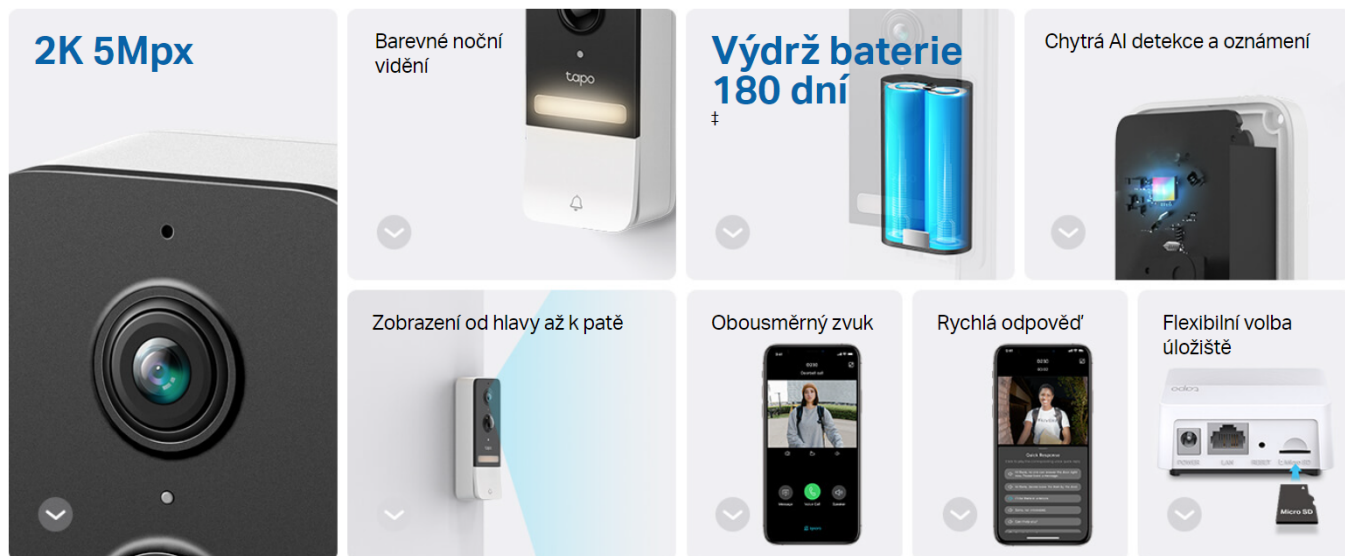

Popis

TP-Link Tapo D235

Chytrý domovní zvoněk s integrovanou **kamerou**, mikrofonom a bezdrátovým připojením **Wi-Fi** nabízí možnost **obousměrné komunikace** skrze aplikaci Tapo. Dokáže detekovat pohyb přede dveřmi a upozornit na něj notifikací v chytrém telefonu. Kamera disponuje rozlišením **2560 × 1920** obrazových bodů, úhlem záběru 170,6° (horizontálně) a **LED přísvitem** s dosahem až 10 metrů pro kvalitní barevné záběry i ve tmě. Potěší také podpora **microSD** karet do velikosti až 512 GB, na kterou lze ukládat záznamy z kamery. V případě pokusu o násilné odstranění zvonku je odesláno upozornění do mobilní aplikace. O napájení se stará vyjímatelná dobíjecí baterie s kapacitou **10000 mAh**. Potěší také kompatibilita s hlasovými asistenty **Amazon Alexa a Google Assistant**.

Funkce: obousměrná komunikace, LED přísvit, PIR senzor, záznam, komprese videa H.264, aplikace pro chytré telefony

IP krytí: IP66

Napájení: dobíjecí baterie (Li-Ion, 10 000 mAh) nebo 8-24 V svorkovnice

Rozměry: 150 × 50 × 38,4 mm (zvonek), 73 × 54,6 × 48 mm (gong)