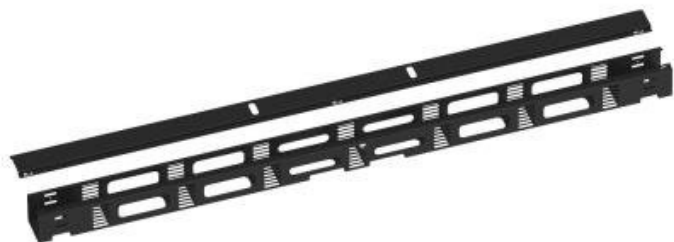

## SOLARIX VERTIKÁLNÍ VYVAZOVACÍ ŽLAB 42U (VVZ-K-42-B)

Cena celkem:	<b>1 782 Kč</b>
	<b>(bez DPH: 1 473 Kč)</b>
Běžná cena:	<b>1 960 Kč</b>
Ušetříte:	<b>178 Kč</b>
Kód zboží:	ACNET6945
Part No.:	86033062
Záruka:	24 měs.
Stav:	Nové zboží

#### Solarix vertikální vyvazovací žlab 42U (VVZ-K-42-B)

Vyvazovací žlab/panel je určen **pro vertikální uspořádání kabelů uvnitř rozvaděčů** (např. LC-50) o šířce 800 mm.

Upevnění je pevné na horizontální C-profily na bočních stěnách skříně.

Vertikální vylamovací žlaby s krytem jsou vhodné pro montáž i před 19" rovinou. Žlab je vybaven odnímatelným předním krytem.

**Materiál:** ocelový pozinkovaný plech lakovaný práškovou barvou v odstínu černá RAL 9005

#### ZÁKLADNÍ SPECIFIKACE

**Výška:** 42U

**Šířka:** 100 mm

**Hloubka:** 100 mm

**Barva:** černá

**Kompatibilita:** Solarix rozvaděče série LC-50