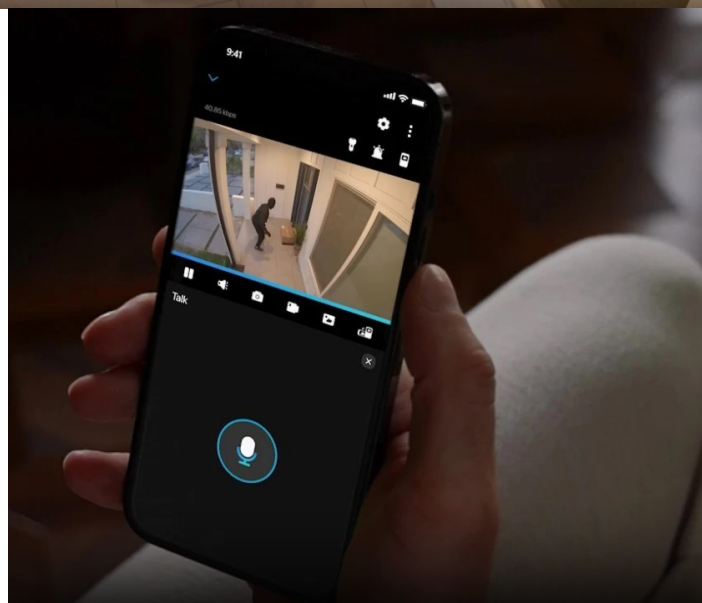

## Reolink ColorX Series P320X - výrazně lepší barevné vidění uprostřed noci

**Bezpečnostní IP kamera Reolink ColorX Series P320X**, která prolomí jakoukoli tmu a zachytí vše, co je potřeba. **Nová generace pokročilého nočního vidění** je založena na výrazně vyšším zachycení světla a ve spojení s moderním snímačem tato kamera pořídí **noční záběry v realistických barvách a detailech**. Inteligentní **system detekce dokáže rozlišovat osoby, automobily i domácí mazlíčky** a díky včasnému odesílání upozornění vás informuje výhradně o hrozícím nebezpečí.

Nevítané hosty **bezpečnostní kamera Reolink ColorX Series P320X** umí odstrašit **dvojitým varováním** v podobě sirény a jasně rozsvícených reflektorů. Díky **zabudovanému mikrofonu a reproduktoru** vám kamera umožní **obousměrnou komunikaci** a v reálném čase varovat vetřelce, nebo přivítat návštěvníky. Po propojení s **aplikací Reolink** toto zvládnete prostřednictvím chytrého mobilního telefonu, ať jste kdekoli.

### Reolink ColorX Series P320X

4megapixelová IP kamera typu **bullet** nabízí snímač **1/1,8" CMOS** s rozlišením **2560 × 1440** obrazových bodů a úhlem záběru **89°** (horizontálně). V případě zhoršených světelných podmínek či tmy je přítomen **LED přísvit** pro barevné záběry v noci. Připojení lze jednoduše realizovat drátově pomocí **RJ-45**. Díky **aplikaci Reolink** lze sledovat dění v domácnosti či jiných prostorech **24 hodin denně, 7 dní v týdnu** odkudkoli skrze váš smartphone. Kamera navíc disponuje zabudovaným **mikrofonem a reproduktorem**. Zajisté potěší kompatibilita s hlasovým asistentem **Google Assistant**. Díky voděodolnosti dle **IP67** nabízí jak vnitřní, tak i venkovní možnost použití.