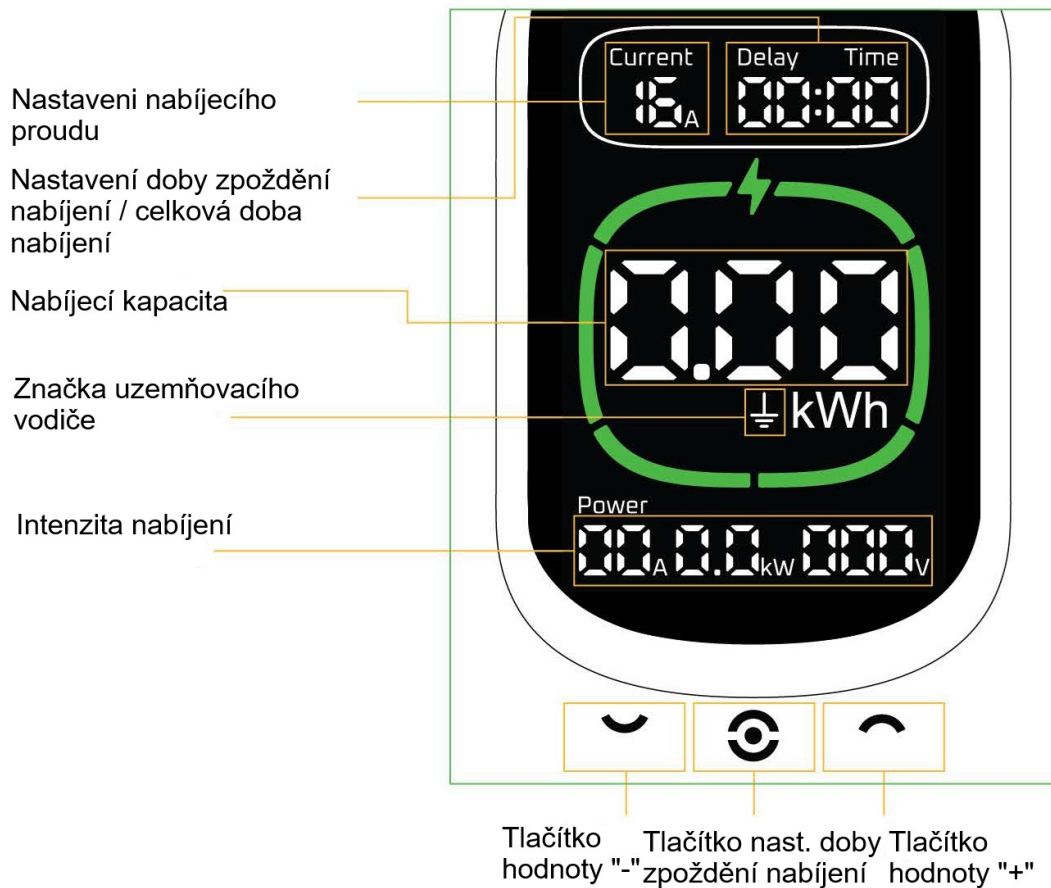

EVSE nabíječka pro elektromobily 3,6 kW (T2)

Nabíjecí stanice určená pro domácnosti **dokáže dobíjet elektromobily a plug-in hybridní vozidla výkonem 3,6 kW**. Nabíječka elektromobilů splňuje specifikace nabíjení všech typů elektromobilů. Stanice je vybavena **velkým displejem**, intuitivním jednoduchým nastavením vstupního proudu a možností **časového odložení nabíjení**. Speciální design nabízí **nabíjení v extrémních přírodních podmínkách** - za mrazu, horka, deště nebo v prašném prostředí. Splňuje **nejpřísnější kritéria pro ochranu a bezpečnostní normy**. Kromě mobilní verze nabízí i montáž na zeď se zabezpečením proti krádeži. Díky krytí **IP65** je vhodná pro vnitřní i venkovní instalaci. Součástí balení je i **kvalitní cestovní taška**.

- Výkon 3,6 kW & konektor T2
- Určeno pro elektromobily a plug-in hybridní vozidla
- Velký a přehledný displej + intuitivní ovládání
- Splňuje nej přísnější kritéria pro ochranu a bezpečnostní normy
- Široký rozsah pracovních teplot a vysoká odolnost
- Odolný kryt & krytí IP65

Obsah balení: nabíjecí stanice, cestovní taška, držák na stěnu, zámek

ZÁKLADNÍ SPECIFIKACE

Výkon: 3,6 kW

Vstupní napětí: 230 V

Vstupní proud: až 16 A

Výstup: IEC 62196 Typ 2, kabel o délce 6 metrů

Proudový chránič: Typ A + DC 6 mA s monitorováním ochranného vodiče

Kategorie krytí: IP65

Provozní teplota: -30 až +50 °C

Rozměry: 200 × 100 × 68 mm

Hmotnost: 2,5 kg (včetně kabelu, bez příslušenství)

Ovládací panel

Bezpečnost na prvním místě

- Ochrana proti svodovému proudu
- Ochrana proti zemnímu skratu
- Ochrana před bleskem
- Ochrana proti přepětí a podpětí
- Ochrana proti nadměrnému proudu
- Ochrana proti přehřátí
- Ochrana proti přehřátí zástrčky