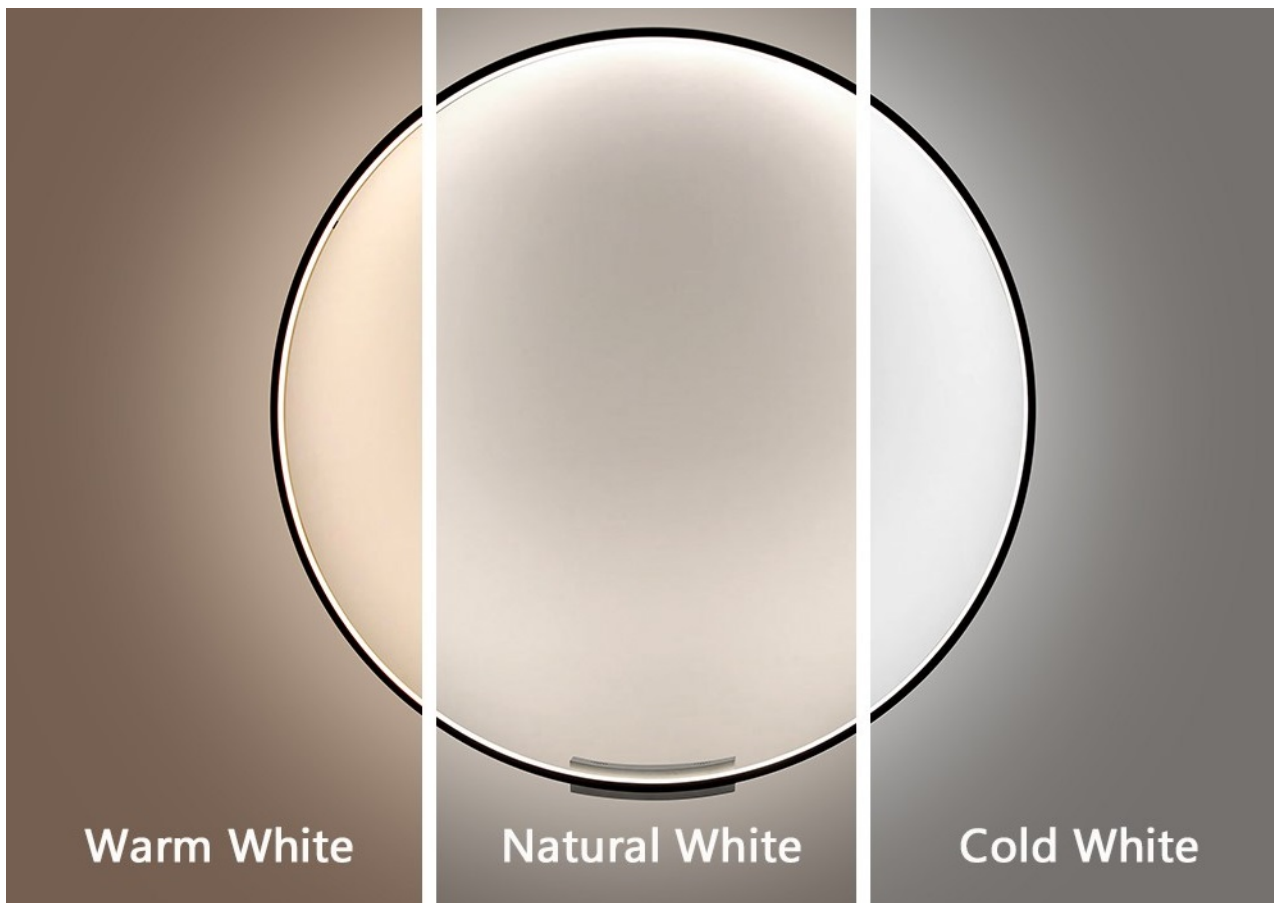

Kruhové svítidlo IMMAX NEO FINO je nejenom praktickým, ale také stylovým doplňkem do vaší domácnosti. Kombinuje **elegantní kruhový design s flexibilní montáží** na stěnu nebo strop. Díky funkci **stmívání** a nastavení rozsahu **barevné teploty 2700-6500 K** vykouzlíte doma osvětlení pro jakoukoli příležitost - pro večerní odpočinek a relax i povzbuzující světlo pro podporu soustředění a práci.

Navíc díky kruhovému provedení **směřuje světlo dovnitř**, takže nedochází k oslnění jako u běžných zdrojů světla. Mezi další přednosti světla **IMMAX NEO FINO** patří možnost **propojení s chytrou bránou IMMAX NEO**, díky čemuž poté můžete světlo ovládat pomocí dálkového ovladače nebo **mobilní aplikace**.

IMMAX NEO FINO 80 cm 50 W

Stylové a štíhlé kruhové světlo v černé barvě, které poskytuje moderní a sofistikované osvětlení pro váš interiér. Světlo FINO je díky svému všestrannému designu vhodné pro montáž na **zed' i strop**, což vám poskytuje flexibilitu v jeho umístění. Navíc **svítí směrem dovnitř** a tedy neoslňuje. Umožňuje přizpůsobit jak intenzitu, tak i teplotu světla od teplé po studenou bílou. Svítidlo lze propojit s chytrou bránou **IMMAX NEO** a ovládat tak celou síť domácích světelných zdrojů skrze dálkový ovladač či aplikaci v mobilním telefonu. Dálkový ovladač **Zigbee 3.0** je součástí balení. Systém je **kompatibilní s iOS, Android, Amazon Alexa, Apple Siri, Google Assistant, Tuya, Philips HUE či Somfy**.