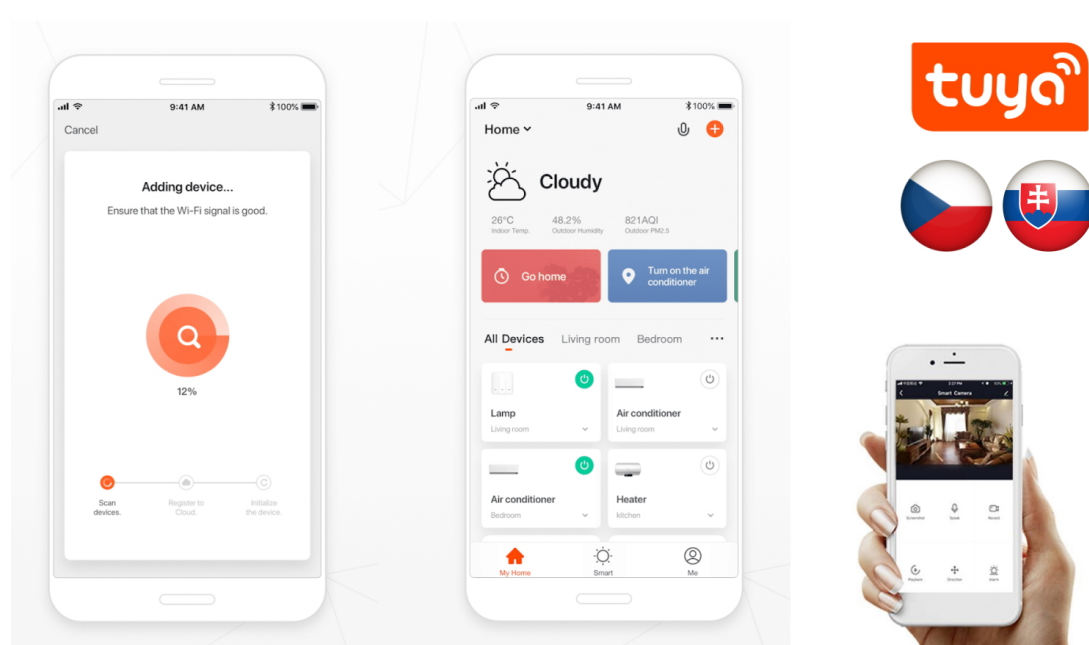

System podporuje technologii **BEACON**. Jedná se o bezdrátové ovládání pomocí **Bluetooth** protokolu. Pomocí dálkového ovladače můžete světlo či žárovku ovládat na dálku, aniž by bylo nutné **DO** namířit na výrobek (dosah cca 20 m). Jedním **DO** lze ovládat až 30 výrobků, a navíc **není potřeba vlastnit bránu (Bridge)**.

ZÁKLADNÍ SPECIFIKACE

Příkon: 20 W

Světelný tok: 1520 lm

Barevná teplota: 3000–6000 K