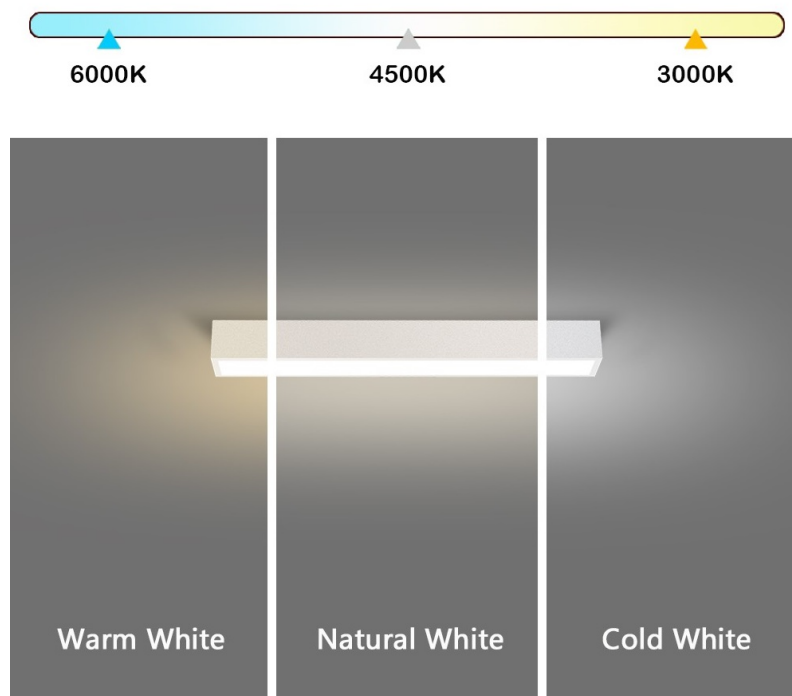

IMMAX NEO LITE LUNGO SMART 58 cm bílé

Stropní svítidlo pro chytrou domácnost, které nabízí možnost **výběru odstínu bílé** barvy a dokonale osvětlí interiér. Svítidla LUNGO dodávají prostoru moderní a nadčasově laděný vzhled, který nikdy nezestárne. Tenké, podlouhlé světlo **o délce 58 cm** přináší styl a funkčnost i do úzkých prostorů a je tak vhodnou volbou pro chodby, koupelny nebo kanceláře. Vyspělá technologie ve svítidle, komunikující bezdrátově pomocí **Wi-Fi na protokolu Tuya**, umožní integraci svítidla do aplikace **IMMAX NEO PRO** v mobilním telefonu. Samozřejmostí je kompatibilita s hlasovými asistenty **Amazon Alexa, Google Assistant, Apple Siri**. Součástí balení je také dálkový ovladač.