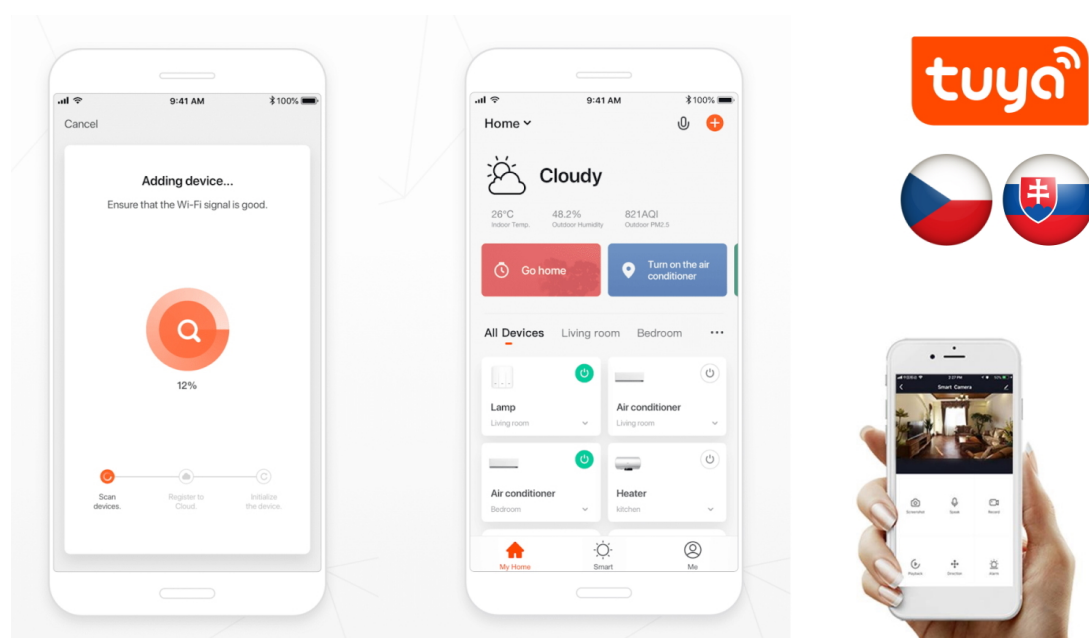

Stropní LED svítidlo IMMAX NEO LITE FRAME SMART do moderní domácnosti, které se vyznačuje minimalistickým designem a nastavitelnou barevnou teplotou. Hodí se do rozmanitých místností v interiéru, jako jsou chodby, obývací místnosti nebo kanceláře. Současně konstrukce splňuje **stupeň krytí IP44**, díky čemuž je toto světlo vhodné také pro instalaci v koupelně, na venkovní verandě či u vchodových dveří.

IMMAX NEO LITE FRAME SMART disponuje funkcí stmívání a produkuje **světlo v rozmezí barevné teploty 3000-6000 K**, a tak vytvoří atmosféru přesně podle vašich představ – teplé světlo pro relaxaci a odpočinek i studené bílé světlo pro probuzení organismu, soustředění a udržení pozornosti během dne. Ovládání chytrého osvětlení IMMAX NEO LITE FRAME zajišťuje **dálkový ovladač**, který je součástí balení, nebo **aplikace IMMAX NEO PRO**.

IMMAX NEO LITE FRAME SMART 120 × 30 cm

Moderní a minimalistické stropní LED svítidlo ve tvaru obdélníku pro chytrou domácnost. Vyspělá technologie bezdrátové komunikace pomocí Wi-Fi na protokolu **Tuya** umožní integraci svítidla do aplikace **IMMAX NEO PRO**. I na dálku tak můžete vytvořit ideální osvětlení, změnit barvu světla od teplé bílé po studenou bílou či nastavit intenzitu světla. Systém IMMAX NEO LITE je plně kompatibilní se Samsung SmartThings a **podporuje hlasové asistenty** Amazon Alexa, Google Assistant a Apple Siri. Svítidlo lze také ovládat dálkovým ovladačem, který je součástí balení. Svítidlo disponuje krytím **IP44**, díky čemuž je vhodné do koupelny i pro venkovní použití.