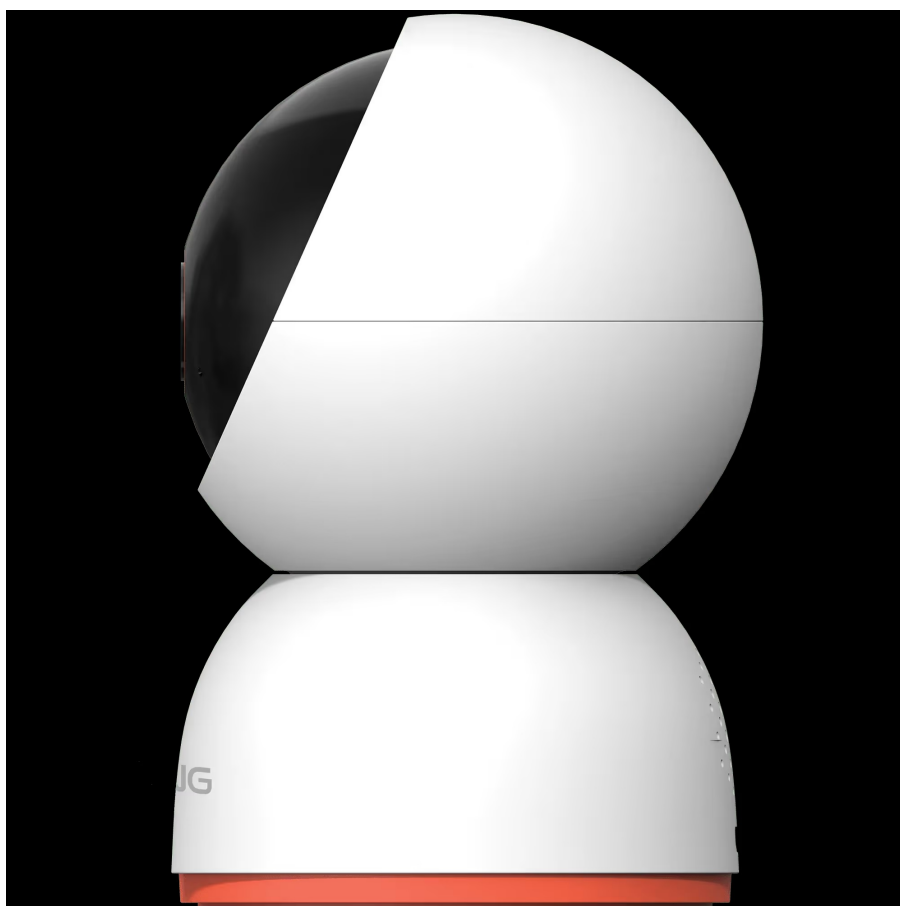

STRONG SHC08IR0-W

Cena celkem:	1 499 Kč (bez DPH: 1 239 Kč)
Běžná cena:	1 649 Kč
Ušetříte:	150 Kč
Kód zboží:	KIPSRG1006
Part No.:	SHC08IR0-W
Záruka:	24 měs.
Stav:	Nové zboží

Popis

Strong SHC08IR0-W - IP kamera, která úřaduje na poli bezpečnosti

IP kamera Strong SHC08IR0-W pro monitoring vnitřního obytného prostoru. Podporuje zabezpečení nejenom domova a blízkých osob, ale také třeba kanceláře nebo firmy. V čele kamery je přítomen výkonný **CMOS snímač**, který zachycuje video ve vysokém **rozlišení 3840 × 2160 obrazových bodů (8 Mpix)**.

Noční IR přísvit umožní jasný záznam i za špatných světelných podmínek. Konstrukce umožňuje **360° otáčení**, a tak zajistí komplexní pokrytí sledovaného prostoru. Díky zabudovanému **mikrofonu a reproduktoru** můžete skrze **IP kameru Strong SHC08IR0-W** a **mobilní aplikaci** oboustranně komunikovat s druhou osobou v reálném čase. Tento model podporuje **Wi-Fi konektivitu v pásmu 2,4 GHz i 5 GHz**, díky čemuž je připojení rychlé, jednoduché a stabilní.

Strong SHC08IR0-W

Vnitřní IP kamera se snímačem **1/2,7" CMOS** nabízí snímání videa v rozlišení **3840 × 2160** obrazových bodů. Pro případ zhoršených světelných podmínek je přítomen **IR přísvit**. Součástí kamery je integrovaný **reproduktor a mikrofon**, který umožní kvalitní oboustrannou komunikaci. Připojení lze jednoduše realizovat bezdrátově skrze **Wi-Fi**. Propojení kamery pomocí aplikace v mobilním zařízení umožní pohodlný vzdálený přístup, pořizování záznamů či fotografií nebo upozornění v případě **detekce pohybu**. Natočené záznamy je možné ukládat na **microSD kartu** do kapacity až 512 GB, nebo odesílat na cloudové úložiště (na základě předplatného). Přímou v aplikaci navíc můžete s kamerou pohodlně otáčet o **až 360°**.