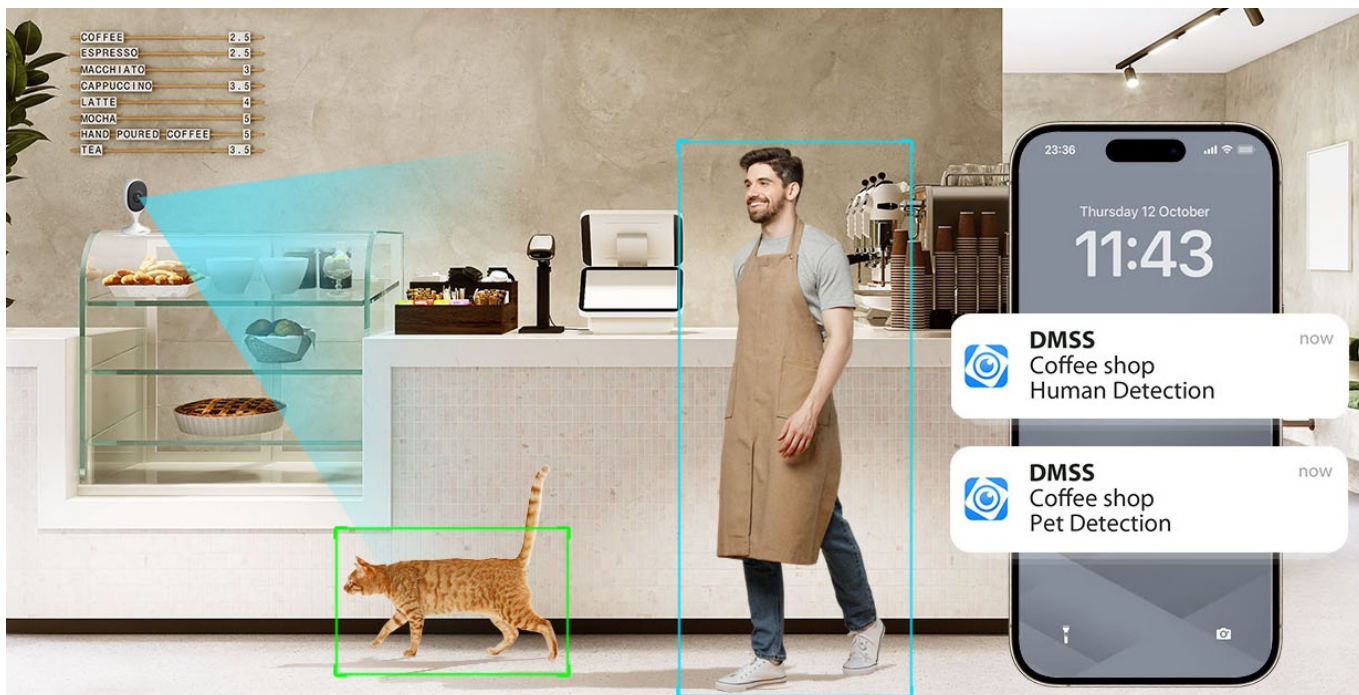

IP kamera Dahua IPC-C3AP-0280B v kompaktním provedení, která je určena do vnitřních prostor – kanceláře nebo domácnosti. **Snímač CMOS** podporuje čistý obraz a ve spojení s pokročilou **funkcí nočního vidění** produkuje jasné zobrazení bez ohledu na denní či noční dobu. Představuje tak ideálního parťáka pro celodenní monitoring vnitřního prostoru.

Pokročilý systém AI dokáže rozeznat postavy osob i domácí mazlíčky a efektivně odfiltrout irelevantní objekty. Díky tomu předchází falešným poplachům a na váš smartphone skrze **DMSS aplikaci** tak přichází výhradně jen opodstatněné notifikace.

Mobilní aplikace obsahuje i další funkce pro praktické ovládání kamery, jako je například režim soukromí, upozornění na nestandardní zvuky nebo **obousměrná komunikace** v reálném čase.

Dahua IPC-C3AP-0280B

AI Human Detection

Abnormal Sound Alarm

Pet Detection

Two-way Talk

ZÁKLADNÍ SPECIFIKACE:

Vlastnosti:

- Rozlišení snímače 3 Mpx
- Komprese videa H.265
- Mobilní aplikace v češtině
- Slot pro instalaci microSD karty do kapacity 256 GB
- IR přísvit s dosahem až 10 metrů
- Obousměrné audio
- Režim soukromí
- AI detekce lidské postavy, detekce zvířat
- Detekce abnormálních zvuků
- Bezdrátové připojení Wi-Fi
- Bluetooth párování
- Otáčení obrazu 0°/180°
- Manuální nastavení úhlu: 0° až 360° horizontálně, -10° až 70° vertikálně
- Magnetická základna