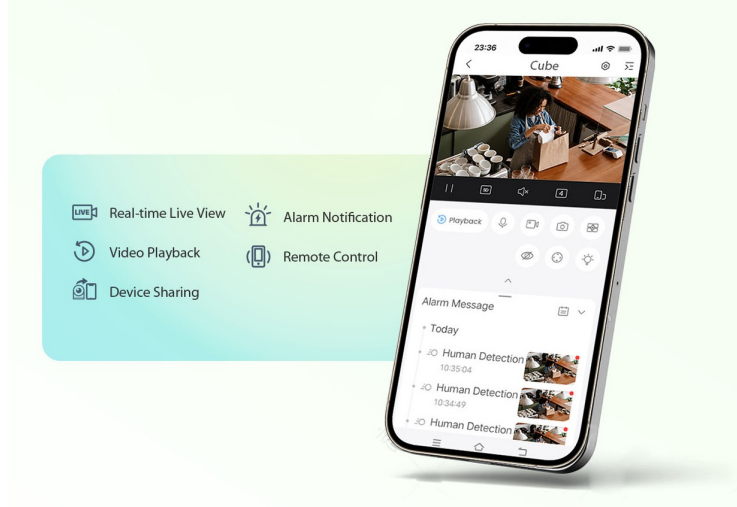

IP kamera Dahua IPC-C3AP-0280B v kompaktním provedení, která je určena do vnitřních prostor – kanceláře nebo domácnosti. **Snímač CMOS** podporuje čistý obraz a ve spojení s pokročilou **funkcí nočního vidění** produkuje jasné zobrazení bez ohledu na denní či noční dobu. Představuje tak ideálního parťáka pro celodenní monitoring vnitřního prostoru.

Pokročilý systém AI dokáže rozeznat postavy osob i domácí mazlíčky a efektivně odfiltrout irelevantní objekty. Díky tomu předchází falešným poplachům a na váš smartphone skrze **DMSS aplikaci** tak přichází výhradně jen opodstatněné notifikace.

Mobilní aplikace obsahuje i další funkce pro praktické ovládání kamery, jako je například režim soukromí, upozornění na nestandardní zvuky nebo **obousměrná komunikace** v reálném čase.

Dahua IPC-C3AP-0280B

K zařízení je dodáván ZDARMA software **SmartPSS Lite**. Slouží k pohodlné správě IP (NVR/XVR/IP kamer) zařízení. Aplikace umožňuje automatické vyhledání zařízení, živý náhled kanálů, nahrávání vybraných kanálů dle zadaných kritérií a samozřejmě přehrávání záznamů. Další aplikace je **DSS Express**, která je také zdarma. Nabízí více funkcí a architekturu klient-server. Nejdříve naistalujete serverovou část a poté klientskou aplikaci. Klient může být nainstalovaný na stejném PC jako server, ale i na jiném PC ve stejné síti. DSS Express umožňuje až 10 připojených klientů zdarma. Pokročilejší **DSS Pro** je již licencované a nabízí mnohem více analytických funkcí.