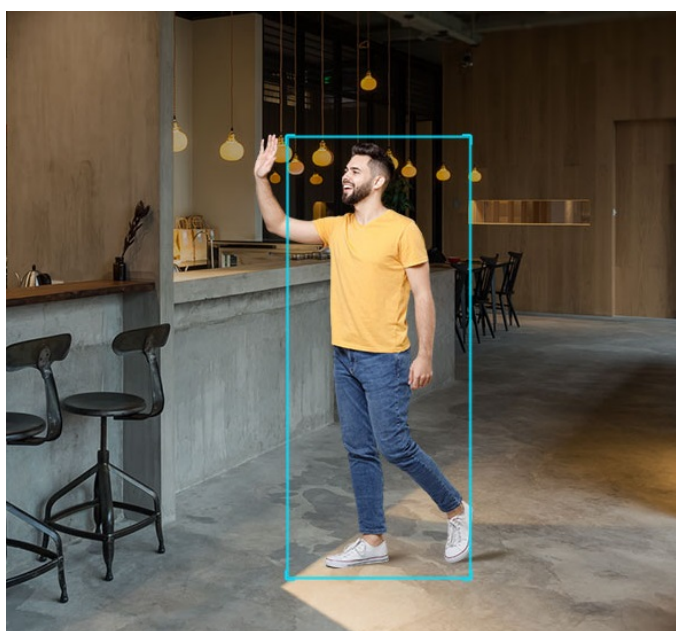

Dahua IPC-H3AP-0360B

Vnitřní **3megapixelová** IP síťová kamera typu **Cube** s **Wi-Fi**, rozlišením **2304 × 1296 px**, snímačem **CMOS 1/3,2"**, kompresí videa **H.265**, mikrofonom a reproduktorem. IR přísvit do 10 m, objektiv **f = 3,6 mm**, **úhel záběru 73° horizontálně**, ICR, **DWDR**, 1× LAN 10/100 Mbps, slot pro **microSD** kartu (max 256 GB), napájení **DC 5 V**.

K zařízení je dodáván ZDARMA software **SmartPSS Lite**. Slouží k pohodlné správě IP (NVR/XVR/IP kamer) zařízení. Aplikace umožňuje automatické vyhledání zařízení, živý náhled kanálů, nahrávání vybraných kanálů dle zadaných kritérií a samozřejmě přehrávání záznamů. Další aplikace je **DSS Express**, která je také zdarma. Nabízí více funkcí a architekturu klient-server. Nejdříve naistalujete serverovou část a poté klientskou aplikaci. Klient může být nainstalovaný na stejném PC jako server, ale i na jiném PC ve stejné síti. DSS Express umožňuje až 10 připojených klientů zdarma. Pokročilejší **DSS Pro** je již licencované a nabízí mnohem více analytických funkcí.

Pro mobilní přístup využijte aplikaci **DMSS**; stahujte a instalujte z aplikačních systémových bází (Google/Apple).