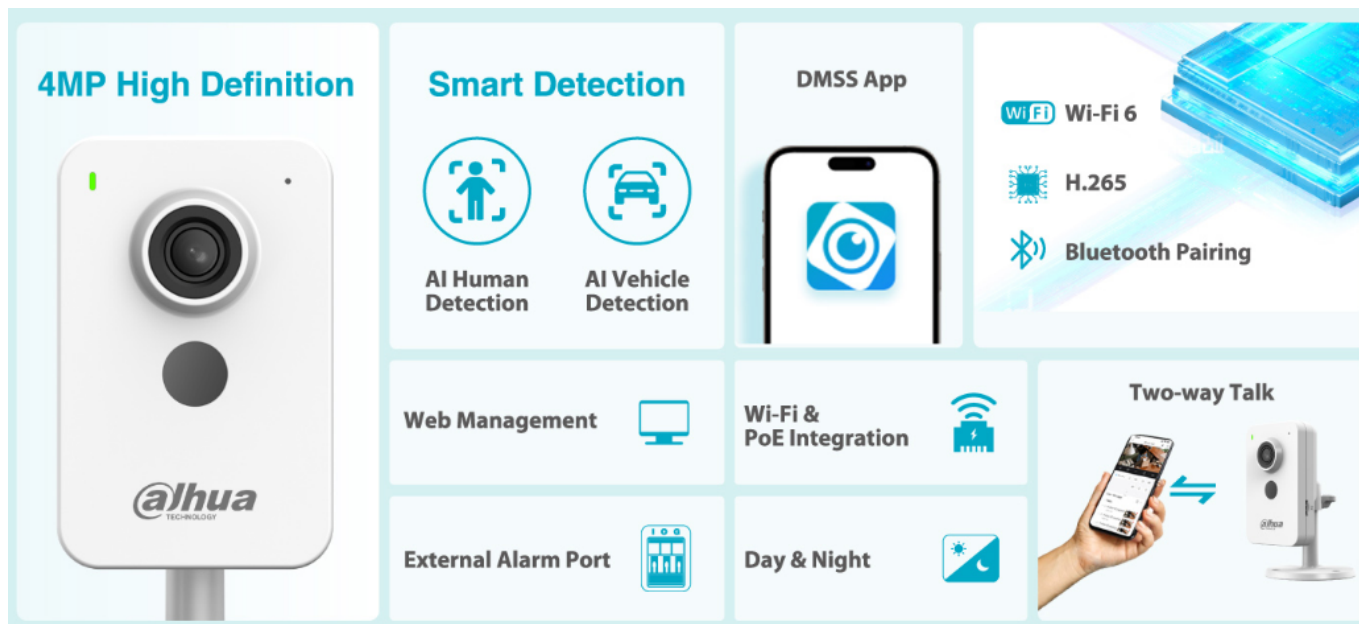

### Dahua IPC-C4KP-P-0280B

Vnitřní **4megapixelová** IP síťová kamera typu **Cube** s **Wi-Fi**, rozlišením **2560 × 1440 px**, snímačem **CMOS 1/3"**, kompresí videa **H.265**, mikrofonom a reproduktorem.

IR přísvit do 30 m, objektiv **pevný, úhel záběru 92° horizontálně**, ICR, **WDR**, Bluetooth párování, slot pro **microSD** kartu (max. 256 GB), napájení **DC 12 V** nebo **PoE**.

K zařízení je dodáván ZDARMA software **SmartPSS Lite**. Slouží k pohodlné správě IP (NVR/XVR/IP kamer) zařízení. Aplikace umožňuje automatické vyhledání zařízení, živý náhled kanálů, nahrávání vybraných kanálů dle zadaných kritérií a samozřejmě přehrávání záznamů. Další aplikace je **DSS Express**, která je také zdarma. Nabízí více funkcí a architekturu klient-server. Nejdříve nainstalujete serverovou část a poté klientskou aplikaci. Klient může být nainstalovaný na stejném PC jako server, ale i na jiném PC ve stejné síti. DSS Express umožňuje až 10 připojených klientů zdarma. Pokročilejší **DSS Pro** je již licencované a nabízí mnohem více analytických funkcí.

Pro mobilní přístup využijte aplikaci **DMSS**; stahujte a instalujte z aplikačních systémových bází (Google/Apple).

### Vlastnosti:

- Rozlišení snímače 4 Mpx
- Komprese videa H.265
- Mobilní aplikace v češtině
- Slot pro instalaci microSD karty do kapacity 256 GB
- IR přísvit s dosahem až 30 metrů
- Obousměrné audio
- Režim soukromí
- AI detekce lidské postavy a vozidel
- Detekce abnormálních zvuků
- Bezdrátové připojení Wi-Fi
- Bluetooth párování
- Otáčení obrazu 0°/180°
- Podpora PoE napájení
- Manuální nastavení úhlu: 0° až 360° horizontálně, -10° až 100° vertikálně