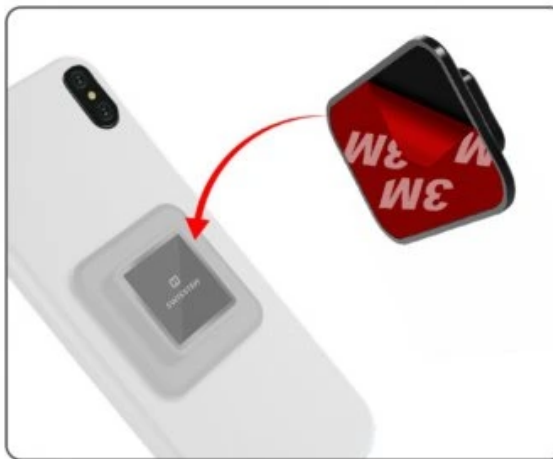

SWISSTEN EASY LOCK BIKE

Cena celkem:	349 Kč (bez DPH: 288 Kč)
Běžná cena:	384 Kč
Ušetříte:	35 Kč
Kód zboží:	MOPSWI1579
Part No.:	61002000
Záruka:	24 měs.
Stav:	Nové zboží

Popis

SWISSTEN Easy Lock Bike

Praktický držák telefonu **na kolo**, který lze upevnit na řídítka o průměru **22,2 až 28,6 mm**. Je určený pro telefony o velikosti **až 7"**. K používání vyžaduje **destičku**, která se nalepuje na zadní část telefonu. Destička je vybavena kvalitní **3M samolepkou**, která se pevně přilepí k telefonu. Poté se telefon na držák jednoduše nacvakne. Pro uvolnění z držáku pak slouží červené tlačítko. **Systém Easy Lock** navíc naleznete i u dalších produktů SWISSTEN, držák je tedy velmi univerzální a variabilní.

Pozor, před nalepením 3M samolepky doporučujeme plochu zbavit mastnoty.

ZÁKLADNÍ SPECIFIKACE

Určeno pro: telefony s úhlopříčkou až 7"

Průměr řídítek: 22,2 mm/ 25,4 mm/ 28,6 mm

Barva: černá

Návod k použití:

Základna držáku je namontována
na vhodná řídítka

Strhněte 3M nálepku a nalepte kovovou
desku na zadní stranu pouzdra telefonu

Vložte telefon s destičkou do držáku

Stiskněte červené tlačítko a vyjměte
telefon z držáku