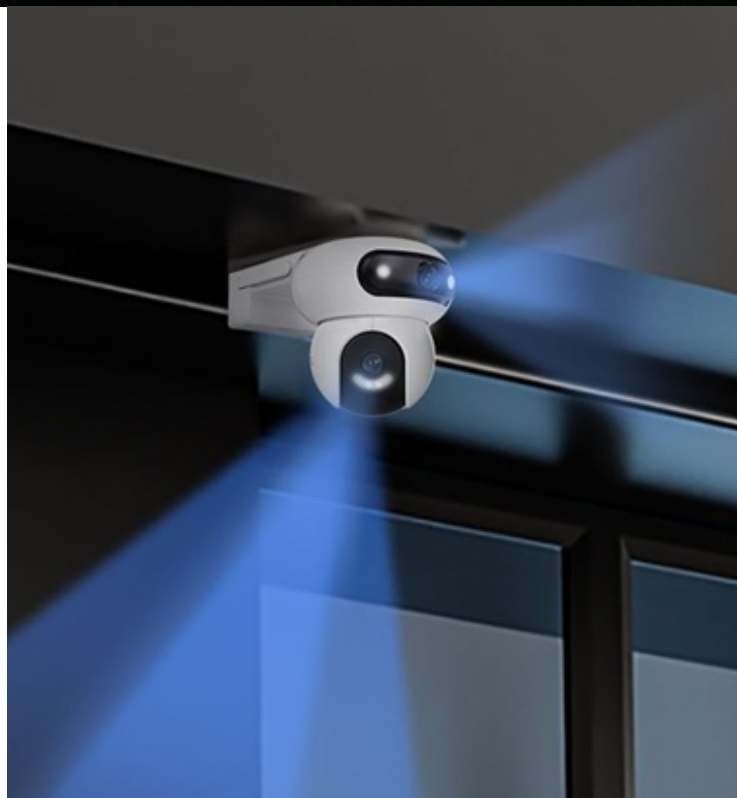

IP kamera EZVIZ H90 2K s otočnou konstrukcí, se kterou získáte perfektní zabezpečení venkovního prostoru. Inovativní konstrukce disponuje **dvojitými objektivů** a **funkcí otáčení**, díky čemuž poskytuje panoramatické záběry a širokouhlé pokrytí bez slepých míst. **Duální snímač produkuje obraz ve vysokém rozlišení 2K+**, takže výsledné záběry jsou ostré a zachytí všechny potřebné detaily.

EZVIZ H90 2K

Venkovní otočná IP kamera s duálním snímačem je navržena pro sledování venkovních prostor ve vysokém rozlišení obrazu **2K+** při **15 fps**. Konstrukce se **dvěma objektivy** zajišťuje komplexní pokrytí velkých prostor. Pro nahrávání zřetelného videa i v naprosté tmě disponuje **nočním režimem s IR přísvitem** do vzdálenosti až 30 m a také **bílým LED přísvitem pro barevné záběry v noci**. Komprese **H.265/H.264** snižuje nároky na přenos dat a úložiště. Natočené záznamy je možné ukládat na **microSD kartu** do kapacity až 512 GB, nebo odesílat na cloudové úložiště (na základě předplatného). Součástí kamery je integrovaný **reproduktor a mikrofon**, který umožní kvalitní oboustrannou komunikaci. **Aktivní zastrašení** v podobě stroboskopického světla a zvukového alarmu pak varuje případné narušitele. Propojení kamery pomocí aplikace v mobilním zařízení umožní pohodlný vzdálený přístup, pořizování záznamů či fotografií nebo upozornění v případě **detekce pohybu**. Mezi další užitečné funkce patří například **rozpoznávání lidské postavy a vozidla** pomocí umělé inteligence, přizpůsobitelná oblast detekce pohybu či sledování pohybující se postavy (Auto-Tracking). Připojení lze jednoduše realizovat jak drátově prostřednictvím **RJ-45** konektoru, tak bezdrátově skrze **Wi-Fi**. Je kompatibilní s inteligentními hlasovými asistenty **Amazon Alexa a Google Assistant**.