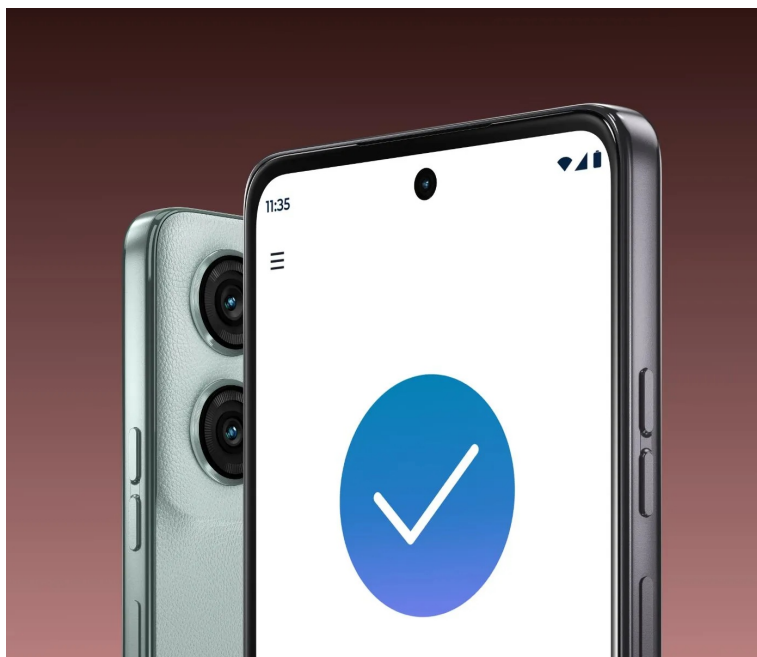

Smartphone **Motorola Moto G75 5G** se špičkovým výkonem a funkcemi, který ohromí všechny moderní uživatele. Pečlivě odvedená **konstrukce standardu MIL-STD-810H** je stvořena pro každodenní náročné používání. Splňuje **stupeň krytí IP67**, díky čemuž chrání telefon proti vlhkosti, stříkající vodě, dešti a nečistotám. Přední stranu zaujímá **velký 6,78" displej**, který je kryt tvrzeným sklem **Corning Gorilla Glass 5** a dokonale chráněn proti nechtěnému pádu. Displej obstojí při náročné práci multimediální zábavě. **Full HD+ rozlišení** produkuje ostrý a detailní obraz plný barev. **Obnovovací frekvence 120 Hz** hladce a rychle reaguje při vykreslování obsahu, hraní her nebo přechodu mezi obrazovkami při práci s aplikacemi.

Dokonalé snímky, které nic nerozhodí

Systém fotoaparátů vám umožní zachytit perfektní snímky bez ohledu na světelné podmínky. Disponuje bohatými funkcemi, které vám umožní ukázat vaši kreativitu a vdechnout fotografiím styl a přidat šmrnc. S pomocí **umělé inteligence** dosáhnete maximální kvality každého snímku. **Hlavní fotoaparát s rozlišením 50 Mpx** zachytí úchvatné fotografie i videa. **Snímač Sony - LYTIA 600** je vhodný i do zhoršených světelných podmínek.

Optická stabilizace obrazu eliminuje jemné pohyby rukou a nikdy neatřese aktuálním záběrem. **8Mpx fotoaparát dokáže pořizovat širokouhlé snímky** nebo zvýraznit detaily při 4násobném přiblížení. **Přední 16Mpx fotoaparát** vytvoří oku lahodící selfička. Samozřejmostí je funkce přepnutí do **skupinového režimu**, který poskytne širší záběr na vás i vaše přátele. S pomocí AI se můžete pustit do editace, retuše a dalších činností, aby všechny fotografie byly bez jediné chybičky.