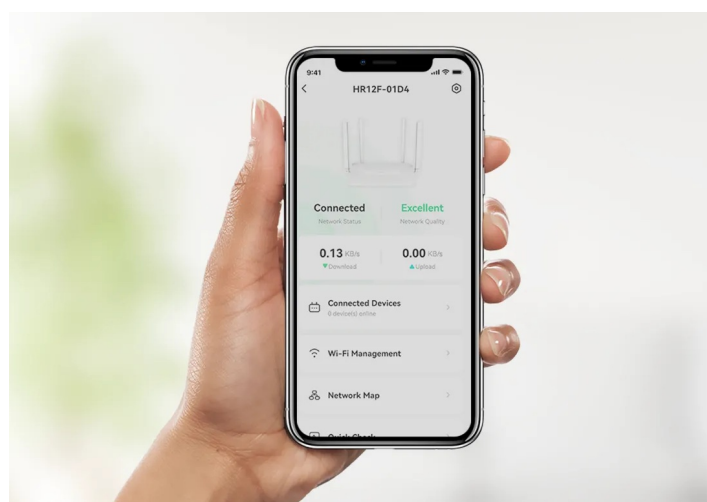

### Bavte se s internetem naplno a bez sekání - Wi-Fi router Imou HR12F-A

**Dvoupásmový Wi-Fi router Imou HR12F-A**, se kterým si dopřejete vysokorychlostní Wi-Fi síť, plynulé a spolehlivé připojení v pohodlí domova. Tento model pracuje na frekvencích **2,4 GHz a 5 GHz**. V pásmu 2,4 GHz dosahuje přenosových rychlostí až 300 Mbps a v pásmu 5 GHz až 867 Mbps. Díky tomu je ideální **pro všestranné on-line aktivity**, ať už pracujete na PC, hrajete on-line hry, sledujete filmy, videa ve vysokém rozlišení, nebo holdujete streamování digitálního obsahu.

**Wi-Fi router Imou HR12F-A** disponuje **4 externími anténami**, které dosahují vysokého výkonu a **Wi-Fi signálem pokryjí celou vaši domácnost**. I v tom nejdálčenějším koutu místnosti se můžete těšit s připojením. S **aplikací Imou Life** máte správu routeru a svou domácí Wi-Fi síť pod dokonalou kontrolou. Umožní vám snadné ovládání odkudkoli, zapnutí a konektivitu.