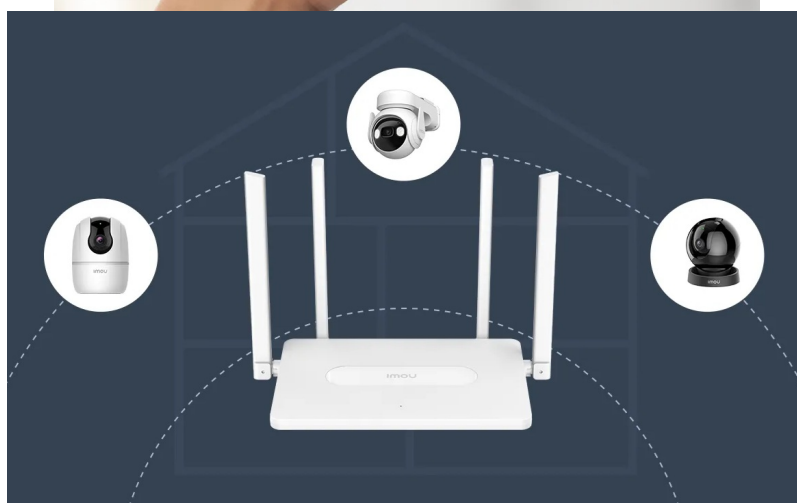

### Bavte se s internetem naplno a bez sekání - Wi-Fi router Imou HR12F-A

**Dvoupásmový Wi-Fi router Imou HR12F-A**, se kterým si dopřejete vysokorychlostní Wi-Fi síť, plynulé a spolehlivé připojení v pohodlí domova. Tento model pracuje na frekvencích **2,4 GHz a 5 GHz**. V pásmu 2,4 GHz dosahuje přenosových rychlostí až 300 Mbps a v pásmu 5 GHz až 867 Mbps. Díky tomu je ideální **pro všestranné on-line aktivity**, ať už pracujete na PC, hrajete on-line hry, sledujete filmy, videa ve vysokém rozlišení, nebo holdujete streamování digitálního obsahu.

**Wi-Fi router Imou HR12F-A** disponuje **4 externími anténami**, které dosahují vysokého výkonu a **Wi-Fi signálem pokryjí celou vaši domácnost**. I v tom nejdálčenějším koutu místnosti se můžete těšit s připojením. S **aplikací Imou Life** máte správu routeru a svou domácí Wi-Fi síť pod dokonalou kontrolou. Umožní vám snadné ovládání odkudkoli, zapnutí a konektivitu.