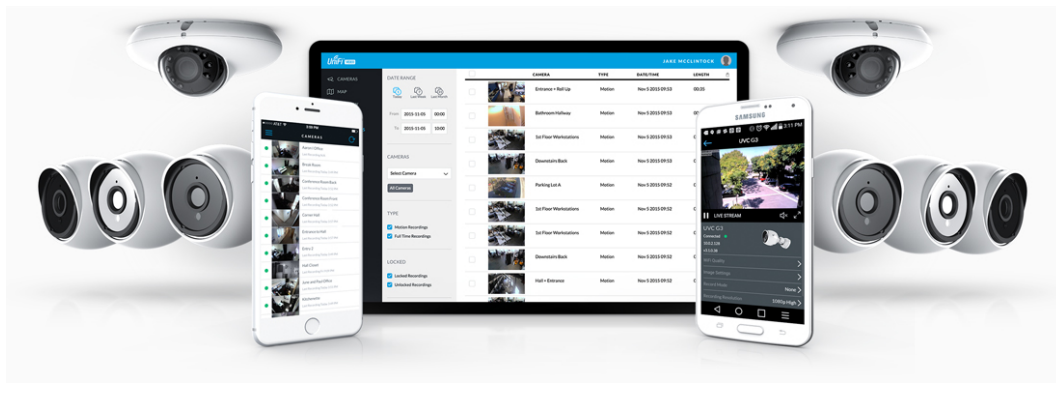

Kamera UniFi AI Dome W poskytuje čistý a ostrý obraz v **rozlíšení 3840 × 2160 při 30 fps** s možností nočního vidění na vzdálenost až 40 m.

Kamera podporuje **PoE napájení (42,5-57 V DC)**. Balení neobsahuje PoE injektor.

- 8 Mpx senzor (1/1.8") & rozlišení 3840 × 2160 při 30 fps (16 : 9)
- Úhel záběru: 109,9° horizontálně, 56,7° vertikálně, 134,1° diagonálně
- Vestavěné IR LED diody a automatický IR cut filtr pro lepší noční vidění
- Voděodolnost dle IP66 + odolnost IK10 (antivandal)
- Integrovaný mikrofon (lze softwarově vypnout)
- ARM Cortex-A53 procesor
- Podpora PoE 42,5-57 V DC (injektor není součástí balení)
- Součástí balení je montážní sada na stěnu nebo strop
- Detekce obličeje a rozpoznání SPZ

Kamera je součástí produktové řady **UniFi Protect**, kde je největší předností centralizovaná správa všech zařízení v jediném softwaru. Software UniFi Protect je předinstalovaný na serveru **UniFi Protect NVR** (IPZUBT1003) pro Full HD záznam až 50 kamer, **UniFi Cloud Key Gen2 Plus** (NAOUBT1019) pro záznam až 15 kamer nebo **UniFi Dream Machine PRO** (NAAUBT1121) pro záznam až 32 kamer.

Výhoda serverů je, že spolupracují s aplikacemi pro mobilní zařízení, díky tomu můžete mít váš kamerový systém neustále pod dohledem.

[Aplikace UniFi Protect pro mobilní zařízení s Androidem](#)

[Aplikace UniFi Protect pro mobilní zařízení s iOS](#)