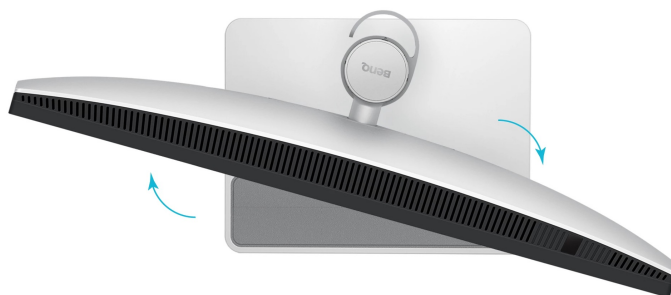

Popis

BenQ MA320U - monitor pro MacBook, který zazáří barvami i funkcemi

Monitor BenQ MA320U, který vám bude kvalitně asistovat u náročné práce na PC i multimediální zábavě. **Velký displej s úhlopříčkou 31,5 palců** poskytne velkou plochu pro přehledné zobrazení jakéhokoli obsahu. Snadno se na něj vměstnají aplikace, dokumenty, tabulky i filmy a videa. Díky **4K rozlišení** vykresluje obsah ostře a do velmi jemných detailů. Tento model je navržen výhradně **pro zařízení MacBook Pro a MacBook Air**. Podporuje **synchronizaci ovládacích prvků** a umožní vám snadno ovládat jas nebo hlasitost bez zdlouhavého hledání tlačítek někde pod monitorem. Speciálně při práci s MacBookem oceníte precizní ladění barev.

Displej **pokrývá 99 % sRGB barevné palety** a produkuje konzistentní živé barvy pro činnost s grafikou, obrázky nebo fotografiemi. Je vybaven řadou konektorů v čele s **dvojicí portů USB-C**. Díky možnosti připojení a napájení jediným kabelem efektivně redukuje počet kabelů na pracovní ploše a podpoří čistý uspořádaný prostor. Součástí výbavy jsou rovněž **zabudované reproduktory** pro silné ozvučení o celkovém výkonu 6 W. Potěší také **výškově nastavitelná konstrukce s funkcí Pivot**.