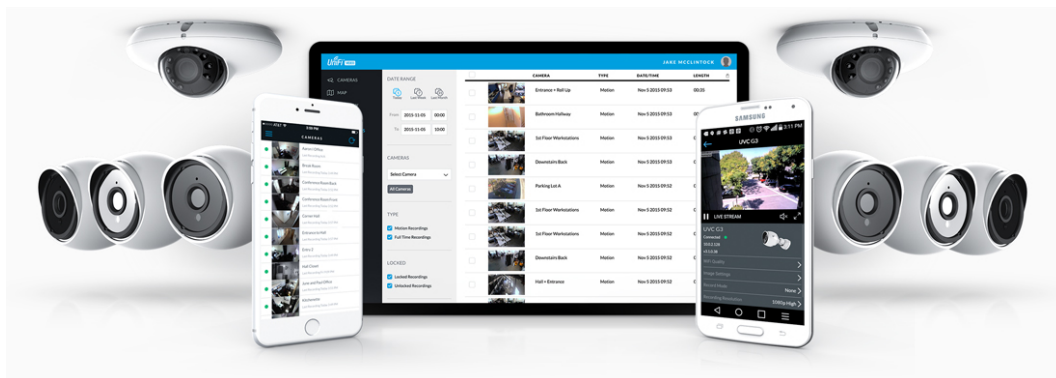

Ubiquiti UniFi Protect Camera AI 360 W

Ultraširokouhlá PTZ kamera **AI 360** poskytuje čistý a ostrý obraz v **rozlišení 1920 × 1920 při 30 fps** s možností **nočního vidění** pro nepřetržitý dohled. Ideální volba pro nákupní centra, parkoviště, letiště, nádraží a další dopravní uzly. Kamera podporuje aktivní **PoE napájení dle standardu 802.3af**. Možnost venkovní instalace do podhledu, kamera nesmí být na přímém dešti (viz manuál). Balení neobsahuje PoE injektor.

Váš prohlížeč nepodporuje video HTML5.

- 5 Mpx CMOS senzor a rozlišení 1920 × 1920 při 30 fps
- Úhel záběru 360°, objektiv typu „rybí oko“
- IR přísvit (noční režim)
- Digitální PTZ (pan-tilt-zoom) - otáčení a zoom
- Detekce/roznání osob a vozidel
- ARM Quad-Core Cortex-A53, 2 GB LPDDR4, 8GB eMMC
- Videokompresce H.264, MJPG
- Mikrofon + reproduktor (mikrofon lze softwarově vypnout)
- Voděodolnost dle IPX4 + IK08 (antivandal)
- Venkovní instalace do podhledu (kamera nesmí být na přímém dešti)
- PoE napájení (802.3af)

Kamera je součástí produktové řady **UniFi Protect**, kde je největší předností centralizovaná správa všech zařízení v jediném

softwaru. Software UniFi Protect je předinstalovaný na serveru **UniFi Protect NVR** (IPZUBT1003) pro Full HD záznam až 50 kamer, **UniFi Cloud Key Gen2 Plus** (NAOUBT1019) pro záznam až 15 kamer nebo **UniFi Dream Machine PRO** (NAAUBT1121) pro záznam až 32 kamer.

Výhoda serverů je, že spolupracují s aplikacemi pro mobilní zařízení, díky tomu můžete mít váš kamerový systém neustále pod dohledem.*

[Aplikace UniFi Protect pro mobilní zařízení s Androidem](#)

[Aplikace UniFi Protect pro mobilní zařízení s iOS](#)