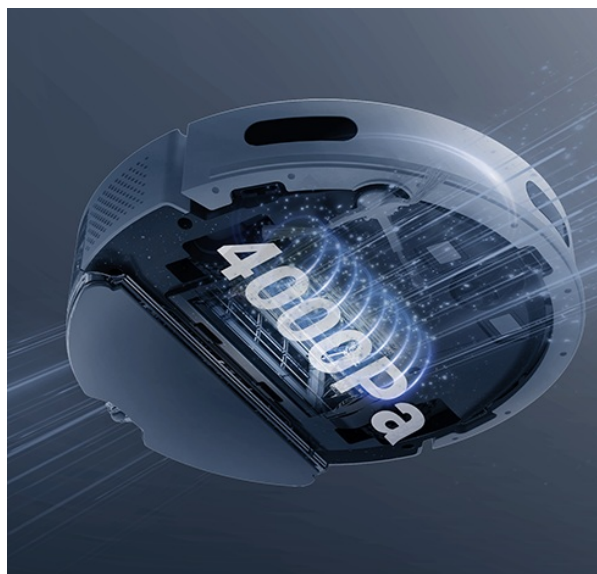

Výkonný robotický vysavač EZVIZ RE4 Plus s mopem, který usnadní úklid domácnosti a vám život. Je ideální volbou jak pro vysávání, tak vytírání. **Integrovaný navigační systém s LDS LiDAR** zajišťuje přesné naplánování trasy a vyčištění každého koutu v místnosti. Ve spojení s **mobilní aplikací EZVIZ** můžete nastavit funkce a plán úklidu jednoduše pomocí pár klepnutí.

Čistý byt bez námahy

Robotický vysavač EZVIZ RE4 Plus disponuje **prachovým sáčkem o objemu 4 l**. Pojme tak velké množství prachu a je ideální pro častý a poctivý úklid. Díky **funkci automatického vyprazdňování** se nemusíte o nic starat. Tento extra velký sáček stačí vyměnit až za 90 dní. Mezi další přednosti patří **vysoký sací výkon**, který absorbuje prach, srst domácích mazlíčků a další hrubé nečistoty na vašem koberci. Speciálně při vysávání koberců oceníte **funkci zesíleného sání**, která odstraní hůře odnímatelné nečistoty, jako jsou vlasy, zvířecí chlupy apod. Pro úklid podlah se pak uplatní **funkce mopování**.

Robot EZVIZ RE4 Plus disponuje **300ml nádržkou na vodu**, takže klidně vytře podlahy v celém bytě. Přesná **detekce pohybu LDS LiDAR** ve spolupráci s infračervenými senzory efektivně reaguje na překážky a volí optimální trasu čištění. Skvěle se tak uplatní i v prostorově náročnějších prostředích.

EZVIZ RE4 Plus

Vysoce výkonný **robotický vysavač a mop**, který přináší komplexní řešení pro úklid domácnosti. Díky pokročilé technologii navigace **LDS LiDAR** a **automatickému vyprázdnění prachového zásobníku** nabízí bezproblémový provoz **až na 90 dní**. Kombinuje čtyři hlavní funkce – **zametání, vysávání, mopování a vyprazdňování**.