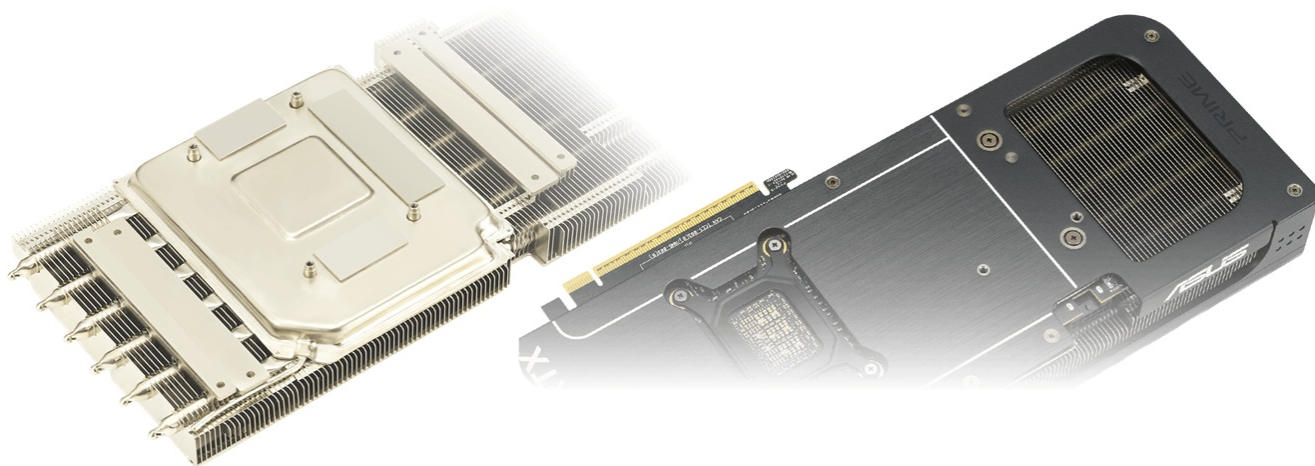

ASUS PRIME GEFORCE RTX 5080 16GB GDDR7 OC

| | |
|--------------|---|
| Cena celkem: | 40 809 Kč (bez DPH: 33 726 Kč) |
| Běžná cena: | 44 890 Kč |
| Ušetříte: | 4 081 Kč |
| Kód zboží: | VGAASU1110 |
| Part No.: | 90YV0LX0-M0NA00 |
| Záruka: | 36 měs. |
| Stav: | Nové zboží |

Popis

ASUS PRIME GeForce RTX 5080 OC - vypusťte technologie s podporou AI

Grafická karta **ASUS PRIME GeForce RTX 5080 OC**, která se vyznačuje rozsáhlou kompatibilitou. Díky svému **2,5slotovému designu je ideální pro malé PC sestavy**, které zaberou minimum prostoru. Současně obsahuje trojici ventilátorů a parní komoru pro efektivní proudění vzduchu a špičkové chlazení. Toto provedení umožňuje pečlivě uspořádat všechny komponenty grafické karty a efektivně je vměstnat na co nejmenší plochu.

Grafická karta **ASUS PRIME GeForce RTX 5080 OC** je postavena na architektuře NVIDIA Blackwell, která využívá platformy a technologie pro hráče i tvůrce digitálního obsahu. O grafiku a výkon se starají moderní platformy v čele s **Ray Tracingem 4. generace** nebo **NVIDIA DLSS 4**. Podporuje rychlé a čtější vykreslování snímků s podporou **umělé inteligence** a realistické vykreslení i těch nejmenších detailů a vizuálních prvků, jako jsou odstíny nebo odlesky.

Vyspělá RTX platforma podporuje **neurální vykreslování**, což vede k ještě hodnotnějším a živějším zážitkům, zobrazení detailů a dalších efektů. Tvůrci a grafici zase ocení podporu kreativních aplikací a **paměť typu GDDR7 s obří kapacitou 16 GB**. Grafická karta **ASUS PRIME GeForce RTX 5080 OC** je tak ideální pro úpravu fotografií a videa, 3D vykreslování nebo grafický design. **Trojice Axial-tech ventilátorů** s delším designem lopatek podporují vyšší tlak vzduchu. To přináší ve výsledku nejen nižší teploty, ale také menší hlučnost.