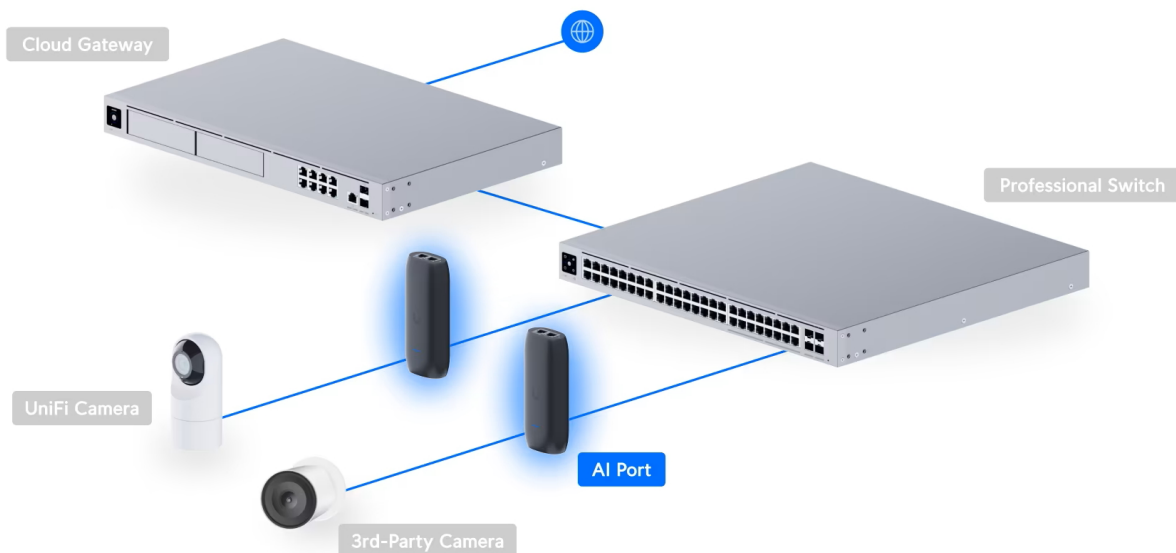

UBIQUITI AI PORT

Cena celkem:	5 581 Kč (bez DPH: 4 612 Kč)
Běžná cena:	6 139 Kč
Ušetříte:	558 Kč
Kód zboží:	IPKUBT1067
Part No.:	UP-AI-Port
Záruka:	26 měs.
Stav:	Nové zboží

Popis

Ubiquiti AI Port

AI zařízení, které rozšiřuje jakoukoli kameru UniFi nebo kameru třetí strany o **funkce AI detekce, klasifikace a rozpoznávání**.

Určeno pro montáž **na zeď nebo na sloup** o vnějším průměru > 45 mm (1,8").

- Kompatibilita s kamerami ONVIF třetích stran
- 1x vstup napájení PoE++/PoE+, 1x výstup napájení PoE+/PoE
- Přímé připojení nebo spárování s kamerou v síti
- Ovládání pomocí webové nebo mobilní aplikace UniFi Protect

Your browser does not support HTML5 video.

AI Port rozšiřuje všechny kompatibilní kamery o funkce:

- Detekce: pohybu, osob, vozidel, zvířat, mluvení
- Klasifikace: barva vozidla, typ vozidla
- Rozpoznání: obličejů, registračních značek

ZÁKLADNÍ SPECIFIKACE

Rozhraní: 1× GbE RJ-45 PoE++/PoE+ vstup, 1× GbE RJ-45 PoE+/PoE výstup, 1× slot pro SD kartu (pro budoucí využití)

Max. rozlišení kamer: 3840 × 2160 px

Podpora PoE: ano, 1× PoE++/PoE+ vstup, 1× PoE+/PoE výstup