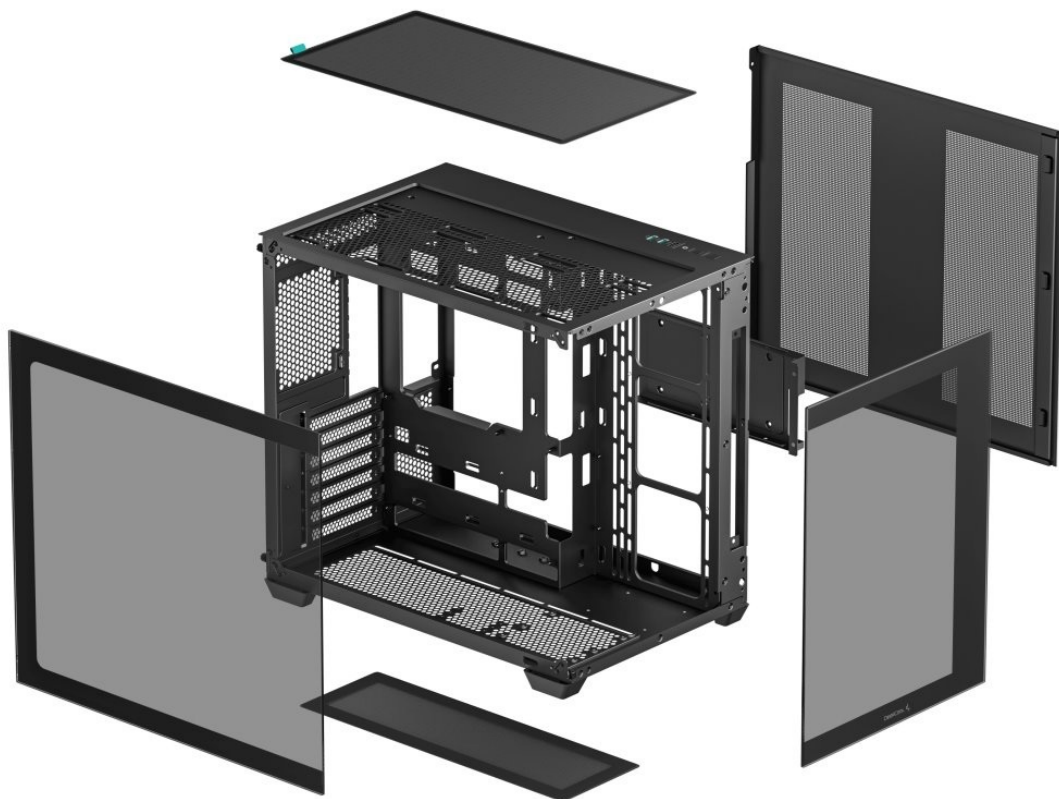

DEEPCOOL CG530 ČERNÁ

Cena celkem:	1 299 Kč
	(bez DPH: 1 074 Kč)
Běžná cena:	1 429 Kč
Ušetříte:	130 Kč
Kód zboží:	CASDPC1345
Part No.:	R-CG530-BKNDAA0-G-1
Záruka:	24 měs.
Stav:	Nové zboží

Popis

Výkladní PC skříň DEEPCOOL CG530

Vystavte svůj počítač na odiv s **PC skříní DEEPCOOL CG530**. Kromě prostoru pro uložení PC komponent tento model do jisté míry slouží i jako výstavní skříň celého systému. Disponuje **průhlednou bočnicí** a **průhledným předním panelem**, takže poskytuje impozantní panoramatický pohled do nitra počítače. PC skříň DEEPCOOL CG530 v provedení **Middle Tower** poskytuje dostatek prostoru na vše, co potřebujete pro složení výkonného, multimediálního nebo profi počítače. **Dvoukomorové uspořádání** podporuje širokou kompatibilitu a zlepšené proudění vzduchu. Na horním panelu najdete **porty** pro připojení periferních zařízení. Samozřejmostí je také přítomnost **prachových filtrů** pro efektivní ochranu součástí před prachem.

DEEPCOOL CG530

Skříň formátu Middle Tower s **průhlednou bočnicí a průhledným předním panelem** nabízí **tři 2,5"** pozice pro SSD disky a **dvě 3,5"** pozice pro pevné disky. Na horním panelu se nachází dva **USB 3.0** porty, jeden **USB 2.0** port a kombinovaný port sluchátek a mikrofonu. Důmyslné řešení umožňuje pohodlné umístění **až 360 mm dlouhého výměníku** vodního chlazení na vrchní či spodní straně. Ve skříni je dostatek prostoru pro chladič CPU do výšky až 160 mm a grafickou kartu o délce 410 mm. Dodávána je **bez zdroje**. Díky široké konstrukci s důmyslným dvoukomorovým uspořádáním zajišťuje tato skříň vynikající kompatibilitu a optimální proudění vzduchu. Součástí je také **sada prachových filtrů**.

ZÁKLADNÍ SPECIFIKACE

Provedení skříně: Middle Tower

Interní pozice: 3 × 2,5", 2 × 3,5"

Kompatibilita základní desky: ATX, Micro ATX, Mini-ITX

Zdroj: bez zdroje

Konektory na horním panelu: 2 × USB 3.0, 1 × USB 2.0, 1 × kombinovaný port sluchátek a mikrofonu