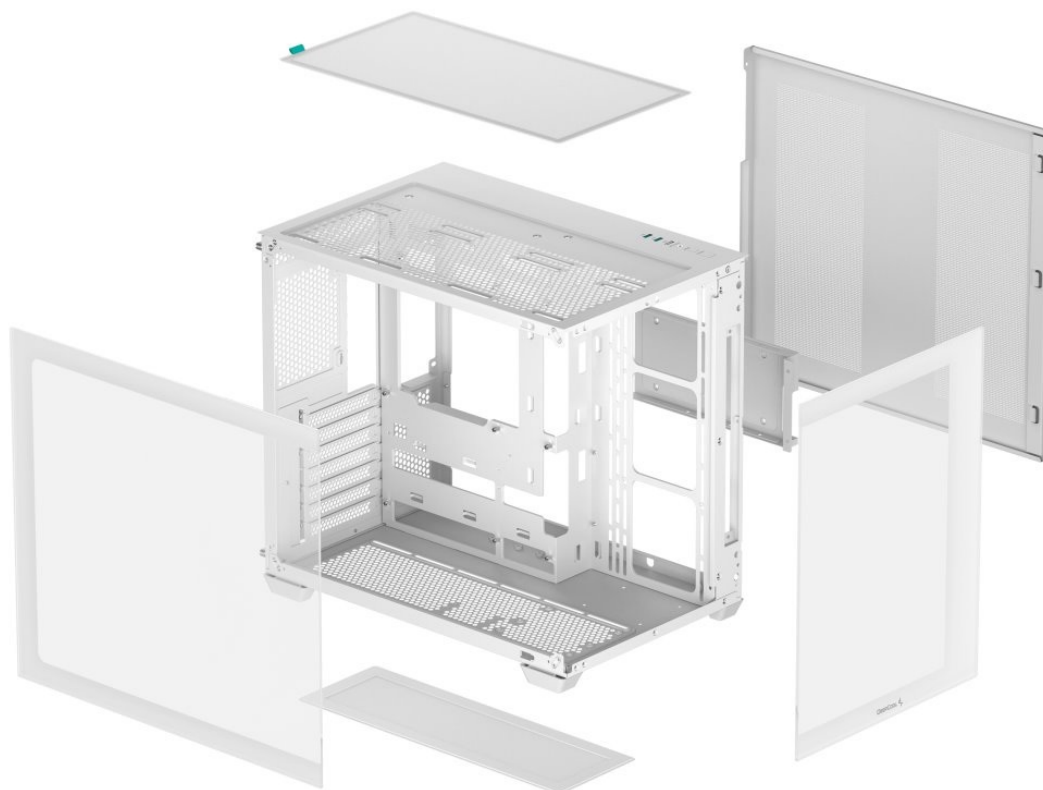

### Výkladní PC skříň DEEPCOOL CG530

Vystavte svůj počítač na odív s **PC skříň DEEPCOOL CG530**. Kromě prostoru pro uložení PC komponent tento model do jisté míry slouží i jako výstavní skříň celého systému. Disponuje **průhlednou bočnicí** a **průhledným předním panelem**, takže poskytuje impozantní panoramatický pohled do nitra počítače. PC skříň DEEPCOOL CG530 v provedení **Middle Tower** poskytuje dostatek prostoru na vše, co potřebujete pro složení výkonného, multimediálního nebo profi počítače. **Dvoukomorové uspořádání** podporuje širokou kompatibilitu a zlepšené proudění vzduchu. Na horním panelu najdete **porty** pro připojení periferních zařízení. Samozřejmostí je také přítomnost **prachových filtrů** pro efektivní ochranu součástek před prachem.

## DEEPCOOL CG530

Skříň formátu Middle Tower s **průhlednou bočnicí a průhledným předním panelem** nabízí **tři 2,5"** pozice pro SSD disky a **dvě 3,5"** pozice pro pevné disky. Na horním panelu se nachází dva **USB 3.0** porty, jeden **USB 2.0** port a kombinovaný port sluchátek a mikrofonu. Důmyslné řešení umožňuje pohodlné umístění **až 360 mm dlouhého výměníku** vodního chlazení na vrchní či spodní straně. Ve skříni je dostatek prostoru pro chladič CPU do výšky až 160 mm a grafickou kartu o délce 410 mm. Dodávána je **bez zdroje**. Díky široké konstrukci s důmyslným dvoukomorovým uspořádáním zajišťuje tato skříň vynikající kompatibilitu a optimální proudění vzduchu. Součástí je také **sada prachových filtrů**.

### ZÁKLADNÍ SPECIFIKACE

**Provedení skříně:** Middle Tower

**Interní pozice:** 3 × 2,5", 2 × 3,5"

**Kompatibilita základní desky:** ATX, Micro ATX, Mini-ITX

**Zdroj:** bez zdroje

**Konektory na horním panelu:** 2 × USB 3.0, 1 × USB 2.0, 1 × kombinovaný port sluchátek a mikrofonu

**Rozměry:** 440 × 399 × 285 mm

**Barva:** bílá