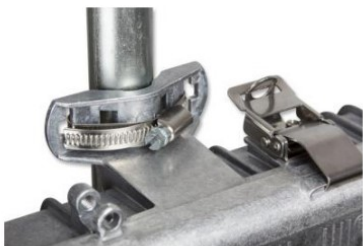

Pozor, používejte průchodky vždy s přidaným těsněním.

- Dvě kabelové průchodky a zavírání na šrouby, montáž se třmenem
- Ventilační záslepka proti pronikání vlhkosti je součástí boxu
- Součástí balení jsou šrouby na uchycení elektroniky a plastové distanční sloupky (8/8 ks) upevněné na šroubu
- Variabilní montáž na stožár nebo stěnu
- Kabelové průchodky jsou proti protáčení zajištěny a součástí balení
- Možnost montáže Rocket M2 a M5 pomocí GentleKLIPu
- Snadná montáž desek MikroTik (RB 411, RB911, RB912, RB433, RB493) nebo jiných desek s použitím vloženého plechu (není součástí balení)
- Kabelová průchodka M20 s těsněním pro kabely o průměru 4–10 mm umožňuje prostrčení konektoru RJ-45
- Lze osadit až 13 průchodek (střední děr pro vrtání jsou označeny)

ZÁKLADNÍ SPECIFIKACE

Vnitřní rozměry: 246 × 185 × 61/50 mm

Provedení: montáž na stožár o průměru 21-54 mm

Materiál: hliníková slitina

Hmotnost: 1,5 kg

Možnosti montáže

Ø 19 - 42 mm
hadicová spona
(součást balení C)

Ø ≥ 19 mm
nekonečný kovový pásek, spona apod.
(max. šířky 19 mm,
není součástí balení)

Ø 21 - 54 mm
třmen
(součást balení T)

na stěnu
(montážní materiál
není součástí
balení)
