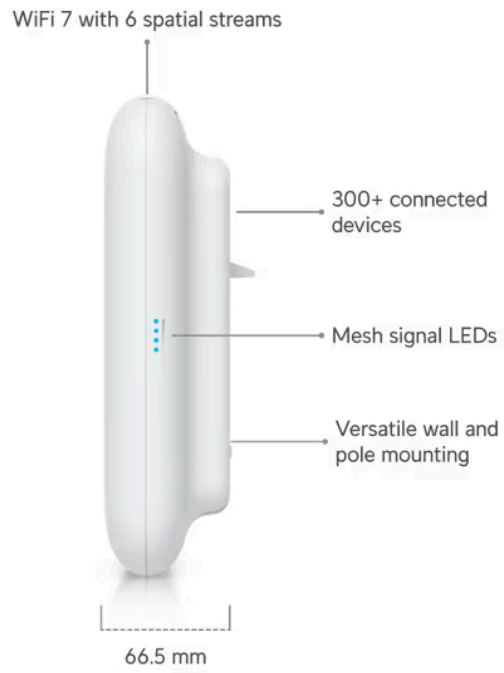

*Includes external omni antennas.