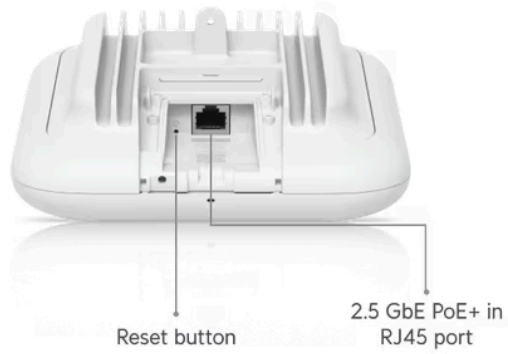

*Includes external omni antennas.