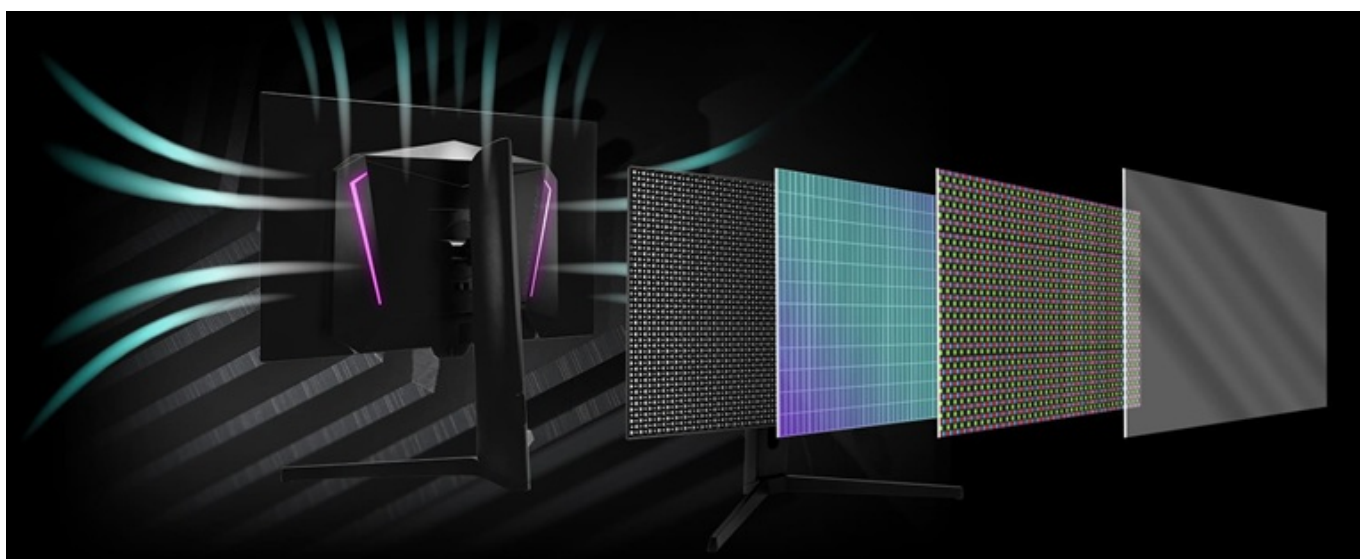

### ASRock Phantom Gaming PGO27QFS - vstupte do hry s OLED displejem

Herní monitor **ASRock Phantom Gaming PGO27QFS** vám zprostředkuje precizní obraz v zářivých barvách a vysokých detailech. Je ideální nejenom na multimediální zábavu, ale také profesionální pracovní činnost. **Displej s úhlopříčkou 27 palců** obsahuje pokročilou **OLED technologii**, díky které produkuje věrné barvy, hlubokou černou a vynikající kontrast. Tyto atributy jsou ideální **pro náročný gaming, tvorbu a editaci obsahu** a další zábavu v podobě sledování filmů nebo videí.

Ve spojení s **QHD rozlišením** je vizuál ostrý a neunikne vám žádný detail. Konstrukce **monitoru ASRock Phantom Gaming PGO27QFS** podporuje efektivní chlazení a dlouhodobý provoz. Monitor pro chlazení využívá **grafenovou folii s unikátním chladičem a ventilací** na zadní straně. Díky tomu dochází k efektivnímu snižování teploty obrazovky a riziku vypálení.

## **ZÁKLADNÍ SPECIFIKACE**

**Typ panelu:** WOLED

**Úhlopříčka:** 27"

**Poměr stran:** 16 : 9

**Rozlišení:** 2560 × 1440

**Kontrastní poměr:** 1 500 000 : 1

**Doba odezvy:** 0,03 ms

**Rozhraní:** 2× HDMI, 2× DisplayPort, 2× USB 3.0, 1× USB-C, 1× sluchátkový výstup