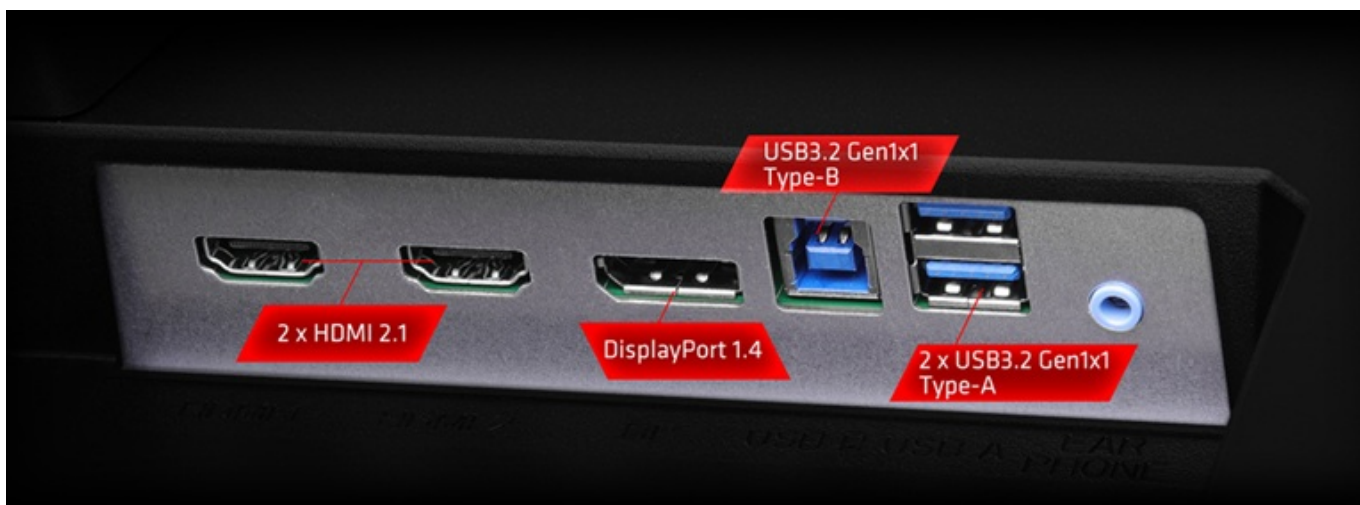

ASRock Phantom Gaming PG27FFX1B

Herní LED monitor s úhlopříčkou **27"** a Full HD rozlišením **1920 × 1080** obrazových bodů nabízí kontrastní poměr **1 000 : 1**, jas **400 cd/m²**, dobu odezvy **1 ms** a pokrytí **94% DCI-P3**. Obnovovací frekvence **520 Hz** spolu s podporou technologií **AMD FreeSync Premium a VESA DisplayHDR 400** nabízí intenzivní akci bez trhání, zadržávání nebo rozmazávání obrazu při pohybu. K dispozici jsou **dva USB porty** pro připojení periférií. Monitor je vybaven i **vestavěnou Wi-Fi anténou**, kterou pouze připojíte k počítači dodanými kabely a můžete si užívat hraní bez latence. V neposlední řadě jistě potěší stereo reproduktory s celkovým výkonem **4 W**.

Součástí balení je HDMI a DisplayPort kabel.

ZÁKLADNÍ SPECIFIKACE

Typ panelu: IPS

Úhlopříčka: 27"

Poměr stran: 16 : 9