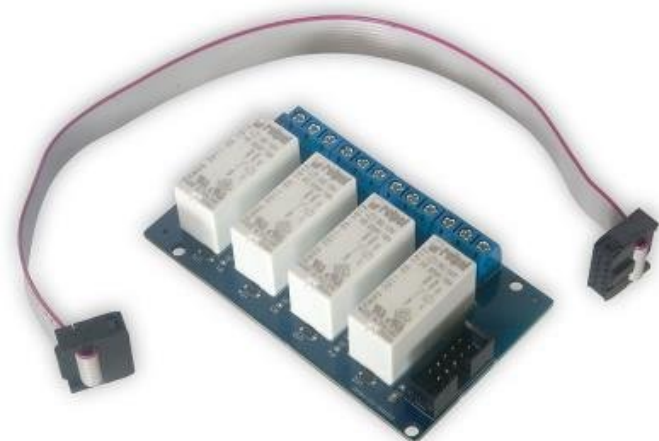

TINYCONTROL ROZŠIŘUJÍCÍ DESKA PRO LAN OVLADAČ V3/V4

Cena celkem:

606 Kč

(bez DPH: 501 Kč)

Běžná cena:

666 Kč

Ušetříte:

61 Kč

Kód zboží:

NJSGWL0078

Part No.:

GSMKON-010

Záruka:

26 měs.

Stav:

Nové zboží

Popis

Tinycontrol rozšiřující deska pro LAN ovladač v3/v4

Rozšiřující deska obsahující 4x relé RELPOL. Po připojení k **LAN kontroleru v3/3.5/4** má možnost zapínat, vypínat a resetovat každé z relé nezávisle. Stav relé je indikován pomocí LED diod. Hlavní použití je pro ovládání 4 elektrických zařízení. Deska je napájena z LAN kontroleru a vyžaduje **napájecí napětí 9-15 V**.

Součástí balení ovládací kabel se zástrčkami.

ZÁKLADNÍ SPECIFIKACE

Řídicí napětí cívky: 12 V

Počet relé: 4

Kontakty relé: NO, C, NC

Materiál kontaktů: stříbro (AgSnO2)

Max. zatížení: 16 A pro AC 250 V (AC1), 16 A pro DC 24 V (DC1)