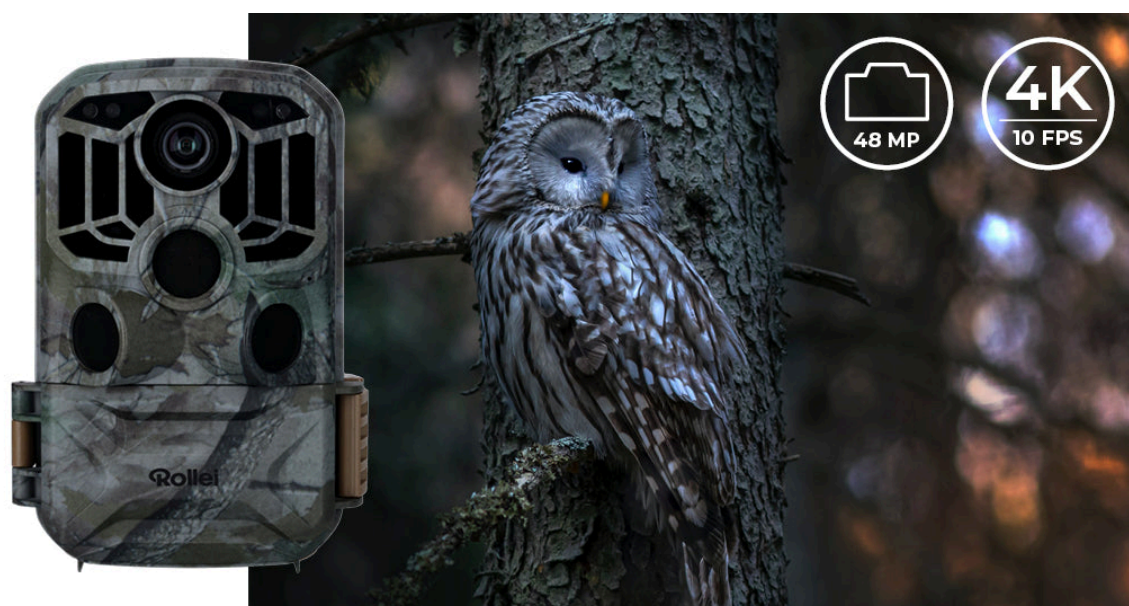

Fotopast se snímačem **4 Mpx CMOS** a **PIR** senzorem s detekčním úhlem **60°**. Kvalitní noční záběry zajistí **IR přísvit**. Disponuje **2" LCD displejem**, který umožňuje snadnou instalaci a okamžité zobrazení pořízených záznamů. Doba spuštění činí **0,4 s**, díky čemuž vám neunikne žádná akce. Potěší funkce **časoběrného snímání**, stačí zvolit preferovaný čas a fotoaparát automaticky pořídí snímek v každém nastaveném časovém intervalu. Veškerý pořízený obsah lze ukládat na **SD** kartu do kapacity **až 64 GB**. Mezi další výhody patří například také **1/4" závit pro stativ** či možnost vzdálené správy pomocí mobilní aplikace **TrailCamGo** díky funkci **Wi-Fi**. Fotopast je vybavena maskovacím vzorem a krytím **IP65**, aby byla chráněna před prachem a vodou a bez problému funguje při teplotě od **-20 °C** do **+60 °C**.

Objevte fascinující svět přírody. Tato kamera je speciálně navržena pro pozorování a sledování zvířat v jejich přirozeném prostředí. S ostrým rozlišením, působivými funkcemi a inteligentním ovládáním přináší dechberoucí záznamy a cenné poznatky.

Díky působivému rozlišení fotografií až 48 Mpx* a možnosti videa se zvukem v kvalitě 4K získáte ostré a živé záznamy zvířat a přírody. Ať už jde o plachá lesní zvířata nebo velkolepé přírodní scény, neunikne vám žádný okamžik.
*interpolovaně

Integrovaný barevný displej TFT-LCD s úhlopříčkou 2" nabízí optimální čitelnost a reprodukci záznamů. Tato praktická funkce umožňuje zkontrolovat snímky a videa bez nutnosti používat další zařízení.

S bezplatnou aplikací „Trail cam Go“ můžete prostřednictvím chytrého telefonu pohodlně ovládat všechna nastavení a spravovat záznamy. Nastavení lze také samozřejmě provádět přímo na kameře pomocí integrovaných tlačítek.