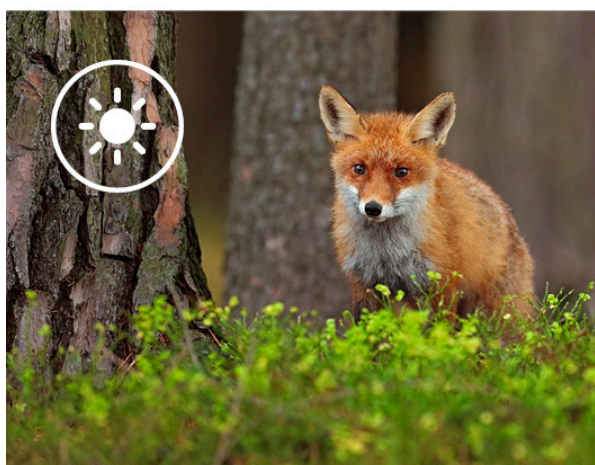

Fotopast se snímačem **4 Mpx CMOS** a **PIR** senzorem s detekčním úhlem **60°**. Kvalitní noční záběry zajistí **IR přísvit**. Disponuje **2" LCD displejem**, který umožňuje snadnou instalaci a okamžité zobrazení pořízených záznamů. Doba spuštění činí **0,4 s**, díky čemuž vám neunikne žádná akce. Potěší funkce **časoběrného snímání**, stačí zvolit preferovaný čas a fotoaparát automaticky pořídí snímek v každém nastaveném časovém intervalu. Veškerý pořízený obsah lze ukládat na **SD** kartu do kapacity **až 64 GB**. Mezi další výhody patří například také **1/4" závit pro stativ** či možnost vzdálené správy pomocí mobilní aplikace **TrailCamGo** díky funkci **Wi-Fi**. Fotopast je vybavena maskovacím vzorem a krytím **IP65**, aby byla chráněna před prachem a vodou a bez problému funguje při teplotě od **-20 °C** do **+60 °C**.

Objevte fascinující svět přírody. Tato kamera je speciálně navržena pro pozorování a sledování zvířat v jejich přirozeném prostředí. S ostrým rozlišením, působivými funkcemi a inteligentním ovládáním přináší dechberoucí záznamy a cenné poznatky.

Díky působivému rozlišení fotografií až 48 Mpx* a možnosti videa se zvukem v kvalitě 4K získáte ostré a živé záznamy zvířat a přírody. Ať už jde o plachá lesní zvířata nebo velkolepé přírodní scény, neunikne vám žádný okamžik.
*interpolovaně

Montáž je velmi snadná. Pomocí dodaného pásu nebo nástěnného držáku s nastavitelným ramenem lze kameru bez námahy připevnit na stromy, ploty nebo zdi. Kameru tak můžete flexibilně a rychle umístit na požadovaná místa a mít možnost si pro své nahrávky vybrat ty nejlepší perspektivy.