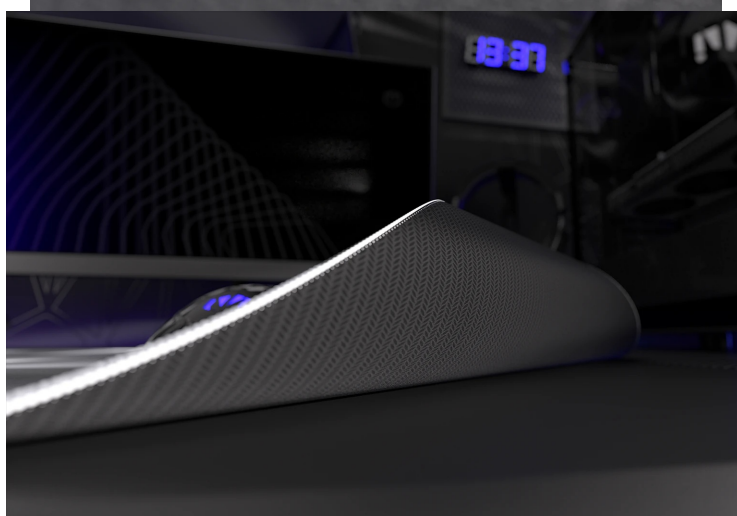

## Endorfy Crystal Black L - bezchybný pohyb při hraní her

**Herní podložka Endorfy Crystal Black L**, která je ideální ke každé gamingové PC konfiguraci. Je dostatečně velká, abyste mohli pohodlně ovládat myš a i během intenzivní akce měli kurzor pod kontrolou. Herní podložka pod myš **Endorfy Crystal Black L** je opatřena speciálním textilním povrchem, který přesně snímá každý manévra optického i laserového snímače myši.

Díky tomu podporuje precizní ovládání bez ohledu na typ hry. Spodní stranu představuje **gumový podklad**, který je přilnavý

a podložka dokonale drží na svém místě. Dlouhou životnost a stovky hodin gamingové zábavy zajišťuje **kvalitní materiál odolný proti vlhkosti**.

### **Endorfy Crystal Black L**

Velká herní podložka pod myš **s hladkým textilním povrchem** vytváří prostor pro bezchybný provoz optických i laserových myší. Jedinečný **grafický vzor připomínající barevný krystal** bude na stole každého hráče vypadat skvěle. S přilnavým **gumovým podkladem** je podložka bezpečně přichycena ke stolu, kde zůstává za všech okolností. **Odolné prošíání podél okrajů** zabraňuje roztřepení. Materiál je navíc **odolný vůči vlhkosti**, což zvyšuje jeho životnost a usnadňuje údržbu.