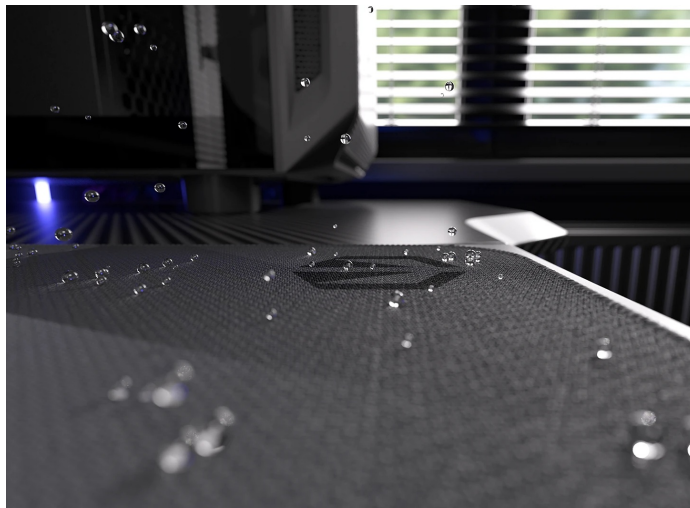

## Endorfy Crystal Black L - bezchybný pohyb při hraní her

**Herní podložka Endorfy Crystal Black L**, která je ideální ke každé gamingové PC konfiguraci. Je dostatečně velká, abyste mohli pohodlně ovládat myš a i během intenzivní akce měli kurzor pod kontrolou. Herní podložka pod myš **Endorfy Crystal Black L** je opatřena speciálním textilním povrchem, který přesně snímá každý manévra optického i laserového snímače myši.

Díky tomu podporuje precizní ovládání bez ohledu na typ hry. Spodní stranu představuje **gumový podklad**, který je přilnavý

a podložka dokonale drží na svém místě. Dlouhou životnost a stovky hodin gamingové zábavy zajišťuje **kvalitní materiál odolný proti vlhkosti**.

### **Endorfy Crystal Black L**

Velká herní podložka pod myš **s hladkým textilním povrchem** vytváří prostor pro bezchybný provoz optických i laserových myší. Jedinečný **grafický vzor připomínající barevný krystal** bude na stole každého hráče vypadat skvěle. S přilnavým **gumovým podkladem** je podložka bezpečně přichycena ke stolu, kde zůstává za všech okolností. **Odolné prošíání podél okrajů** zabraňuje roztřepení. Materiál je navíc **odolný vůči vlhkosti**, což zvyšuje jeho životnost a usnadňuje údržbu.