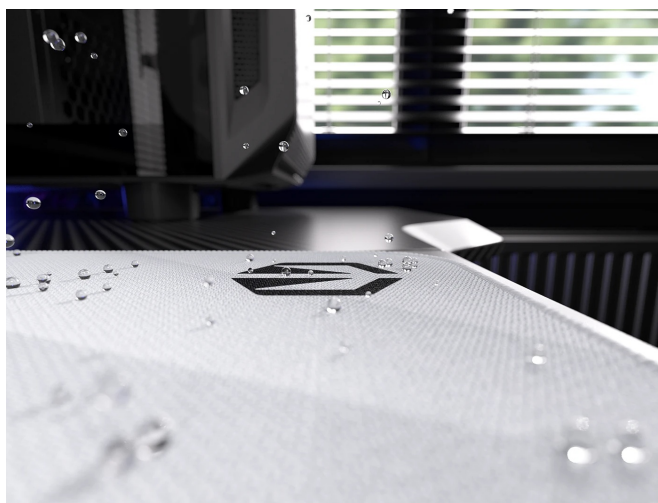

Herní podložka Endorfy Crystal Onyx White L, která je ideální ke každé gamingové PC konfiguraci. Je dostatečně velká, abyste mohli pohodlně ovládat myš a i během intenzivní akce měli kurzor pod kontrolou. Herní podložka pod myš **Endorfy Crystal Onyx White L** je opatřena speciálním textilním povrchem, který přesně snímá každý manévr optického i laserového snímače myši.

Díky tomu podporuje precizní ovládání bez ohledu na typ hry. Spodní stranu představuje **gumový podklad**, který je přilnavý a podložka dokonale drží na svém místě. Dlouhou životnost a stovky hodin gamingové zábavy zajišťuje **kvalitní materiál odolný proti vlhkosti**.

Endorfy Crystal Onyx White L

Velká herní podložka pod myš **s hladkým textilním povrchem** vytváří prostor pro bezchybný provoz optických i laserových myší. Jedinečný **grafický vzor připomínající barevný krystal** bude na stole každého hráče vypadat skvěle. S

přílnavým **gumovým podkladem** je podložka bezpečně přichycena ke stolu, kde zůstává za všech okolností. **Odolné prošíání podél okrajů** zabraňuje roztřepení. Materiál je navíc **odolný vůči vlhkosti**, což zvyšuje jeho životnost a usnadňuje údržbu.