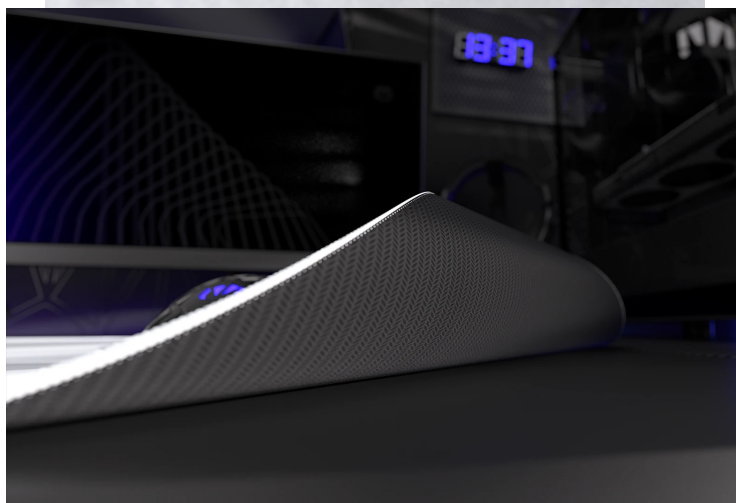

Herní podložka Endorfy Crystal Onyx White L, která je ideální ke každé gamingové PC konfiguraci. Je dostatečně velká, abyste mohli pohodlně ovládat myš a i během intenzivní akce měli kurzor pod kontrolou. Herní podložka pod myš **Endorfy Crystal Onyx White L** je opatřena speciálním textilním povrchem, který přesně snímá každý manévr optického i laserového snímače myši.

Díky tomu podporuje precizní ovládání bez ohledu na typ hry. Spodní stranu představuje **gumový podklad**, který je přilnavý a podložka dokonale drží na svém místě. Dlouhou životnost a stovky hodin gamingové zábavy zajišťuje **kvalitní materiál odolný proti vlhkosti**.

Endorfy Crystal Onyx White L

Velká herní podložka pod myš **s hladkým textilním povrchem** vytváří prostor pro bezchybný provoz optických i laserových myší. Jedinečný **grafický vzor připomínající barevný krystal** bude na stole každého hráče vypadat skvěle. S

přílnavým **gumovým podkladem** je podložka bezpečně přichycena ke stolu, kde zůstává za všech okolností. **Odolné prošíání podél okrajů** zabraňuje roztřepení. Materiál je navíc **odolný vůči vlhkosti**, což zvyšuje jeho životnost a usnadňuje údržbu.