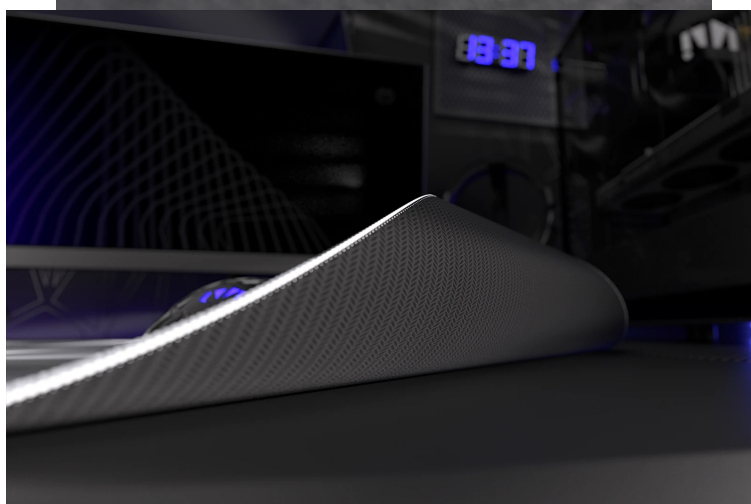

Popis

Endorfy Crystal Black XL - pro velké herní manévry

Herní podložka Endorfy Crystal Black XL, která je ideální ke každé gamingové PC konfiguraci. Je extra velká, takže se na ni vměstná myš i klávesnice a své nejdůležitější periferie do virtuálních bitev měli na jednom místě a pod kontrolou.

Herní podložka pod myš Endorfy Crystal Black XL je opatřena speciálním textilním povrchem, který přesně **snímá každý manévr optického i laserového snímače** myši. Díky tomu podporuje precizní ovládání bez ohledu na typ hry. Spodní stranu představuje **gumový podklad**, který je přílnavý a podložka dokonale drží na svém místě. **Dlouhou životnost** a stovky hodin gamingové zábavy zajišťuje kvalitní **materiál odolný proti vlhkosti**.

Endorfy Crystal Black XL

Extra velká herní podložka pod myš a klávesnici. Její **hladký textilní povrch** vytváří prostor pro bezchybný provoz optických i laserových myši. Jedinečný **grafický vzor připomínající barevný krystal** bude na stole každého hráče vypadat skvěle. S přílnavým **gumovým podkladem** je podložka bezpečně přichycena ke stolu, kde zůstává za všech okolností. **Odolné prošití podél okrajů** zabraňuje roztřepení. Materiál je navíc **odolný vůči vlhkosti**, což zvyšuje jeho životnost a usnadňuje údržbu.