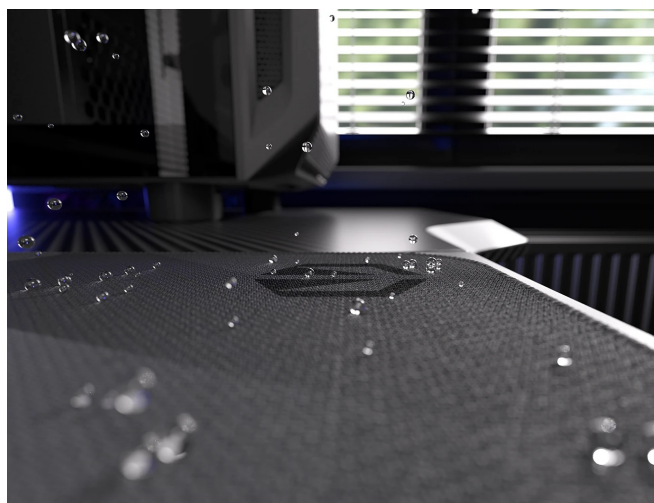

Popis

Endorfy Crystal Black XL - pro velké herní manévry

Herní podložka Endorfy Crystal Black XL, která je ideální ke každé gamingové PC konfiguraci. Je extra velká, takže se na ni vměstná myš i klávesnice a své nejdůležitější periferie do virtuálních bitev měli na jednom místě a pod kontrolou.

Herní podložka pod myš Endorfy Crystal Black XL je opatřena speciálním textilním povrchem, který přesně **snímá každý manévr optického i laserového snímače** myši. Díky tomu podporuje precizní ovládání bez ohledu na typ hry. Spodní stranu představuje **gumový podklad**, který je přílnavý a podložka dokonale drží na svém místě. **Dlouhou životnost** a stovky hodin gamingové zábavy zajišťuje kvalitní **materiál odolný proti vlhkosti**.

Endorfy Crystal Black XL

Extra velká herní podložka pod myš a klávesnici. Její **hladký textilní povrch** vytváří prostor pro bezchybný provoz optických i laserových myši. Jedinečný **grafický vzor připomínající barevný krystal** bude na stole každého hráče vypadat skvěle. S přílnavým **gumovým podkladem** je podložka bezpečně přichycena ke stolu, kde zůstává za všech okolností. **Odolné prošití podél okrajů** zabraňuje roztřepení. Materiál je navíc **odolný vůči vlhkosti**, což zvyšuje jeho životnost a usnadňuje údržbu.

ZÁKLADNÍ SPECIFIKACE

Kompatibilita: optické a laserové myši

Rozměry: 900 × 400 × 3 mm

Barva: černá