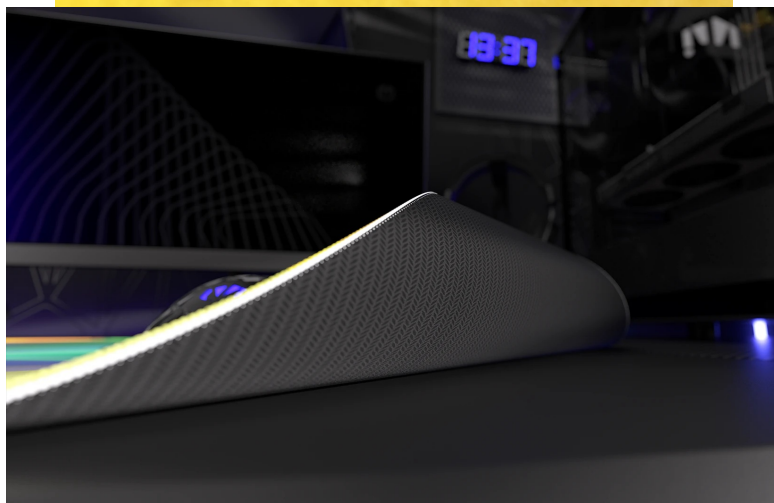

ENDORFY CRYSTAL SPECTRUM XL

Cena celkem:	532 Kč (bez DPH: 440 Kč)
Běžná cena:	585 Kč
Ušetříte:	53 Kč
Kód zboží:	MYSEND2050
Part No.:	EY6B012
Záruka:	24 měs.
Stav:	Nové zboží

Popis

Endorfy Crystal Spectrum XL - pro velké herní manévry

Herní podložka Endorfy Crystal Spectrum XL, která je ideální ke každé gamingové PC konfiguraci. Je extra velká, takže se na ni vměstná myš i klávesnice a své nejdůležitější periferie do virtuálních bitev měli na jednom místě a pod kontrolou.

Herní podložka pod myš Endorfy Crystal Spectrum XL je opatřena speciálním textilním povrchem, který přesně **snímá každý manévr optického i laserového snímače** myši. Díky tomu podporuje precizní ovládání bez ohledu na typ hry. Spodní stranu představuje **gumový podklad**, který je přílnavý a podložka dokonale drží na svém místě. **Dlouhou životnost** a stovky hodin gamingové zábavy zajišťuje kvalitní **materiál odolný proti vlhkosti**.

Endorfy Crystal Spectrum XL

Extra velká herní podložka pod myš a klávesnici. Její **hladký textilní povrch** vytváří prostor pro bezchybný provoz optických i laserových myši. Jedinečný **grafický vzor připomínající barevný krystal** bude na stole každého hráče vypadat skvěle. S přílnavým **gumovým podkladem** je podložka bezpečně přichycena ke stolu, kde zůstává za všech okolností. **Odolné prošití podél okrajů** zabraňuje roztřepení. Materiál je navíc **odolný vůči vlhkosti**, což zvyšuje jeho životnost a usnadňuje údržbu.