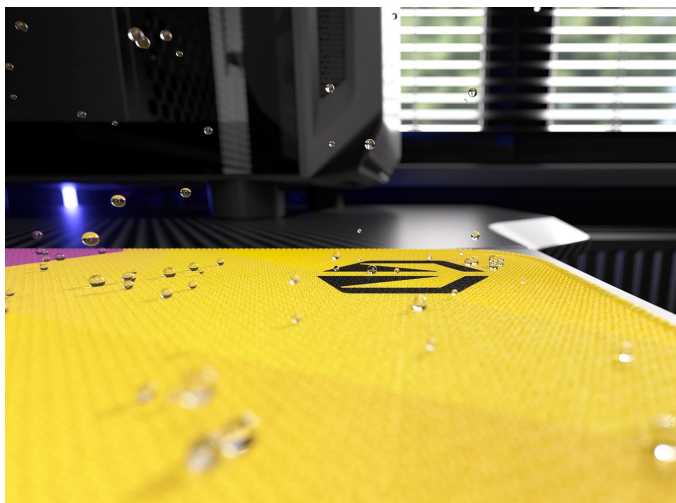

Herní podložka Endorfy Crystal Spectrum XL, která je ideální ke každé gamingové PC konfiguraci. Je extra velká, takže se na ni vměstná myš i klávesnice a své nejdůležitější periferie do virtuálních bitev měli na jednom místě a pod kontrolou.

Herní podložka pod myš Endorfy Crystal Spectrum XL je opatřena speciálním textilním povrchem, který přesně **snímá každý manévr optického i laserového snímače** myši. Díky tomu podporuje precizní ovládání bez ohledu na typ hry. Spodní stranu představuje **gumový podklad**, který je přílnavý a podložka dokonale drží na svém místě. **Dlouhou životnost** a stovky hodin gamingové zábavy zajišťuje kvalitní **materiál odolný proti vlhkosti**.

Endorfy Crystal Spectrum XL

Extra velká herní podložka pod myš a klávesnici. Její **hladký textilní povrch** vytváří prostor pro bezchybný provoz optických i laserových myši. Jedinečný **grafický vzor připomínající barevný krystal** bude na stole každého hráče vypadat skvěle. S přílnavým **gumovým podkladem** je podložka bezpečně přichycena ke stolu, kde zůstává za všech okolností. **Odolné prošití podél okrajů** zabraňuje roztřepení. Materiál je navíc **odolný vůči vlhkosti**, což zvyšuje jeho životnost a usnadňuje údržbu.

ZÁKLADNÍ SPECIFIKACE

Kompatibilita: optické a laserové myši

Rozměry: 900 × 400 × 3 mm

Barva: duhová