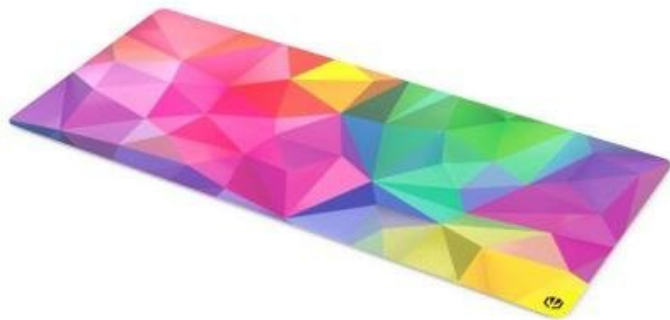

ENDORFY CRYSTAL SPECTRUM XL

Cena celkem:	532 Kč (bez DPH: 440 Kč)
Běžná cena:	585 Kč
Ušetříte:	53 Kč
Kód zboží:	MYSEND2050
Part No.:	EY6B012
Záruka:	24 měs.
Stav:	Nové zboží

Popis

Endorfy Crystal Spectrum XL - pro velké herní manévry

Herní podložka Endorfy Crystal Spectrum XL, která je ideální ke každé gamingové PC konfiguraci. Je extra velká, takže se na ni vměstná myš i klávesnice a své nejdůležitější periferie do virtuálních bitev měli na jednom místě a pod kontrolou.

Herní podložka pod myš Endorfy Crystal Spectrum XL je opatřena speciálním textilním povrchem, který přesně **snímá každý manévr optického i laserového snímače** myši. Díky tomu podporuje precizní ovládání bez ohledu na typ hry. Spodní stranu představuje **gumový podklad**, který je přílnavý a podložka dokonale drží na svém místě. **Dlouhou životnost** a stovky hodin gamingové zábavy zajišťuje kvalitní **materiál odolný proti vlhkosti**.

Endorfy Crystal Spectrum XL

Extra velká herní podložka pod myš a klávesnici. Její **hladký textilní povrch** vytváří prostor pro bezchybný provoz optických i laserových myši. Jedinečný **grafický vzor připomínající barevný krystal** bude na stole každého hráče vypadat skvěle. S přílnavým **gumovým podkladem** je podložka bezpečně přichycena ke stolu, kde zůstává za všech okolností. **Odolné prošití podél okrajů** zabraňuje roztřepení. Materiál je navíc **odolný vůči vlhkosti**, což zvyšuje jeho životnost a usnadňuje údržbu.