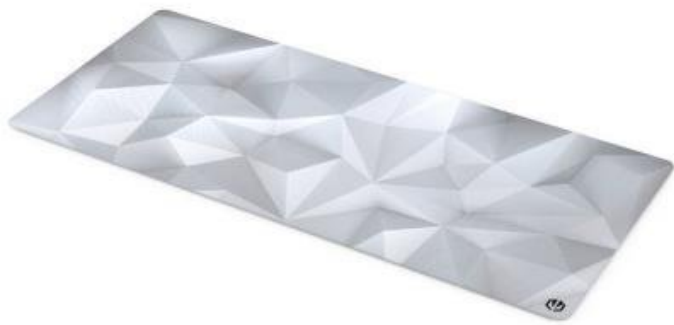

ENDORFY CRYSTAL ONYX WHITE XL

Cena celkem:	532 Kč (bez DPH: 440 Kč)
Běžná cena:	585 Kč
Ušetříte:	53 Kč
Kód zboží:	MYSEND2070
Part No.:	EY6B010
Záruka:	24 měs.
Stav:	Nové zboží

Popis

Endorfy Crystal Onyx White XL - pro velké herní manévry

Herní podložka Endorfy Crystal Onyx White XL, která je ideální ke každé gamingové PC konfiguraci. Je extra velká, takže se na ni vměstná myš i klávesnice a své nejdůležitější periferie do virtuálních bitev měli na jednom místě a pod kontrolou.

Herní podložka pod myš Endorfy Crystal Onyx White XL je opatřena speciálním textilním povrchem, který přesně **snímá každý manévr optického i laserového snímače** myši. Díky tomu podporuje precizní ovládání bez ohledu na typ hry. Spodní stranu představuje **gumový podklad**, který je přilnavý a podložka dokonale drží na svém místě. **Dlouhou životnost** a stovky hodin gamingové zábavy zajišťuje kvalitní **materiál odolný proti vlhkosti**.

Endorfy Crystal Onyx White XL

Extra velká herní podložka pod myš a klávesnici. Její **hladký textilní povrch** vytváří prostor pro bezchybný provoz optických i laserových myši. Jedinečný **grafický vzor připomínající barevný krystal** bude na stole každého hráče vypadat skvěle. S přilnavým **gumovým podkladem** je podložka bezpečně přichycena ke stolu, kde zůstává za všech okolností. **Odolné prošíání podél okrajů** zabraňuje roztřepení. Materiál je navíc **odolný vůči vlhkosti**, což zvyšuje jeho životnost a usnadňuje údržbu.