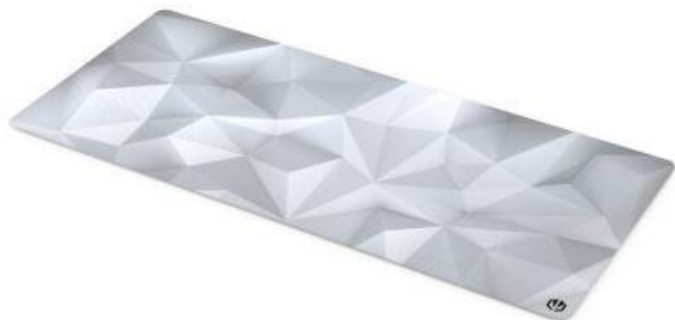

ENDORFY CRYSTAL ONYX WHITE XL

Cena celkem:	657 Kč (bez DPH: 543 Kč)
Běžná cena:	722 Kč
Ušetříte:	66 Kč
Kód zboží:	MYSEND2070
Part No.:	EY6B010
Záruka:	24 měs.
Stav:	Nové zboží

Popis

Endorfy Crystal Onyx White XL

Extra velká herní podložka pod myš a klávesnici. Její **hladký textilní povrch** vytváří prostor pro bezchybný provoz optických i laserových myší. Jedinečný **grafický vzor připomínající barevný krystal** bude na stole každého hráče vypadat skvěle. S přilnavým **gumovým podkladem** je podložka bezpečně přichycena ke stolu, kde zůstává za všech okolností. **Odolné prošívané okraje** zabraňují roztřepení. Materiál je navíc **odolný vůči vlhkosti**, což zvyšuje jeho životnost a usnadňuje údržbu.

ZÁKLADNÍ SPECIFIKACE

Kompatibilita: optické a laserové myši

Rozměry: 900 × 400 × 3 mm

Barva: bílá